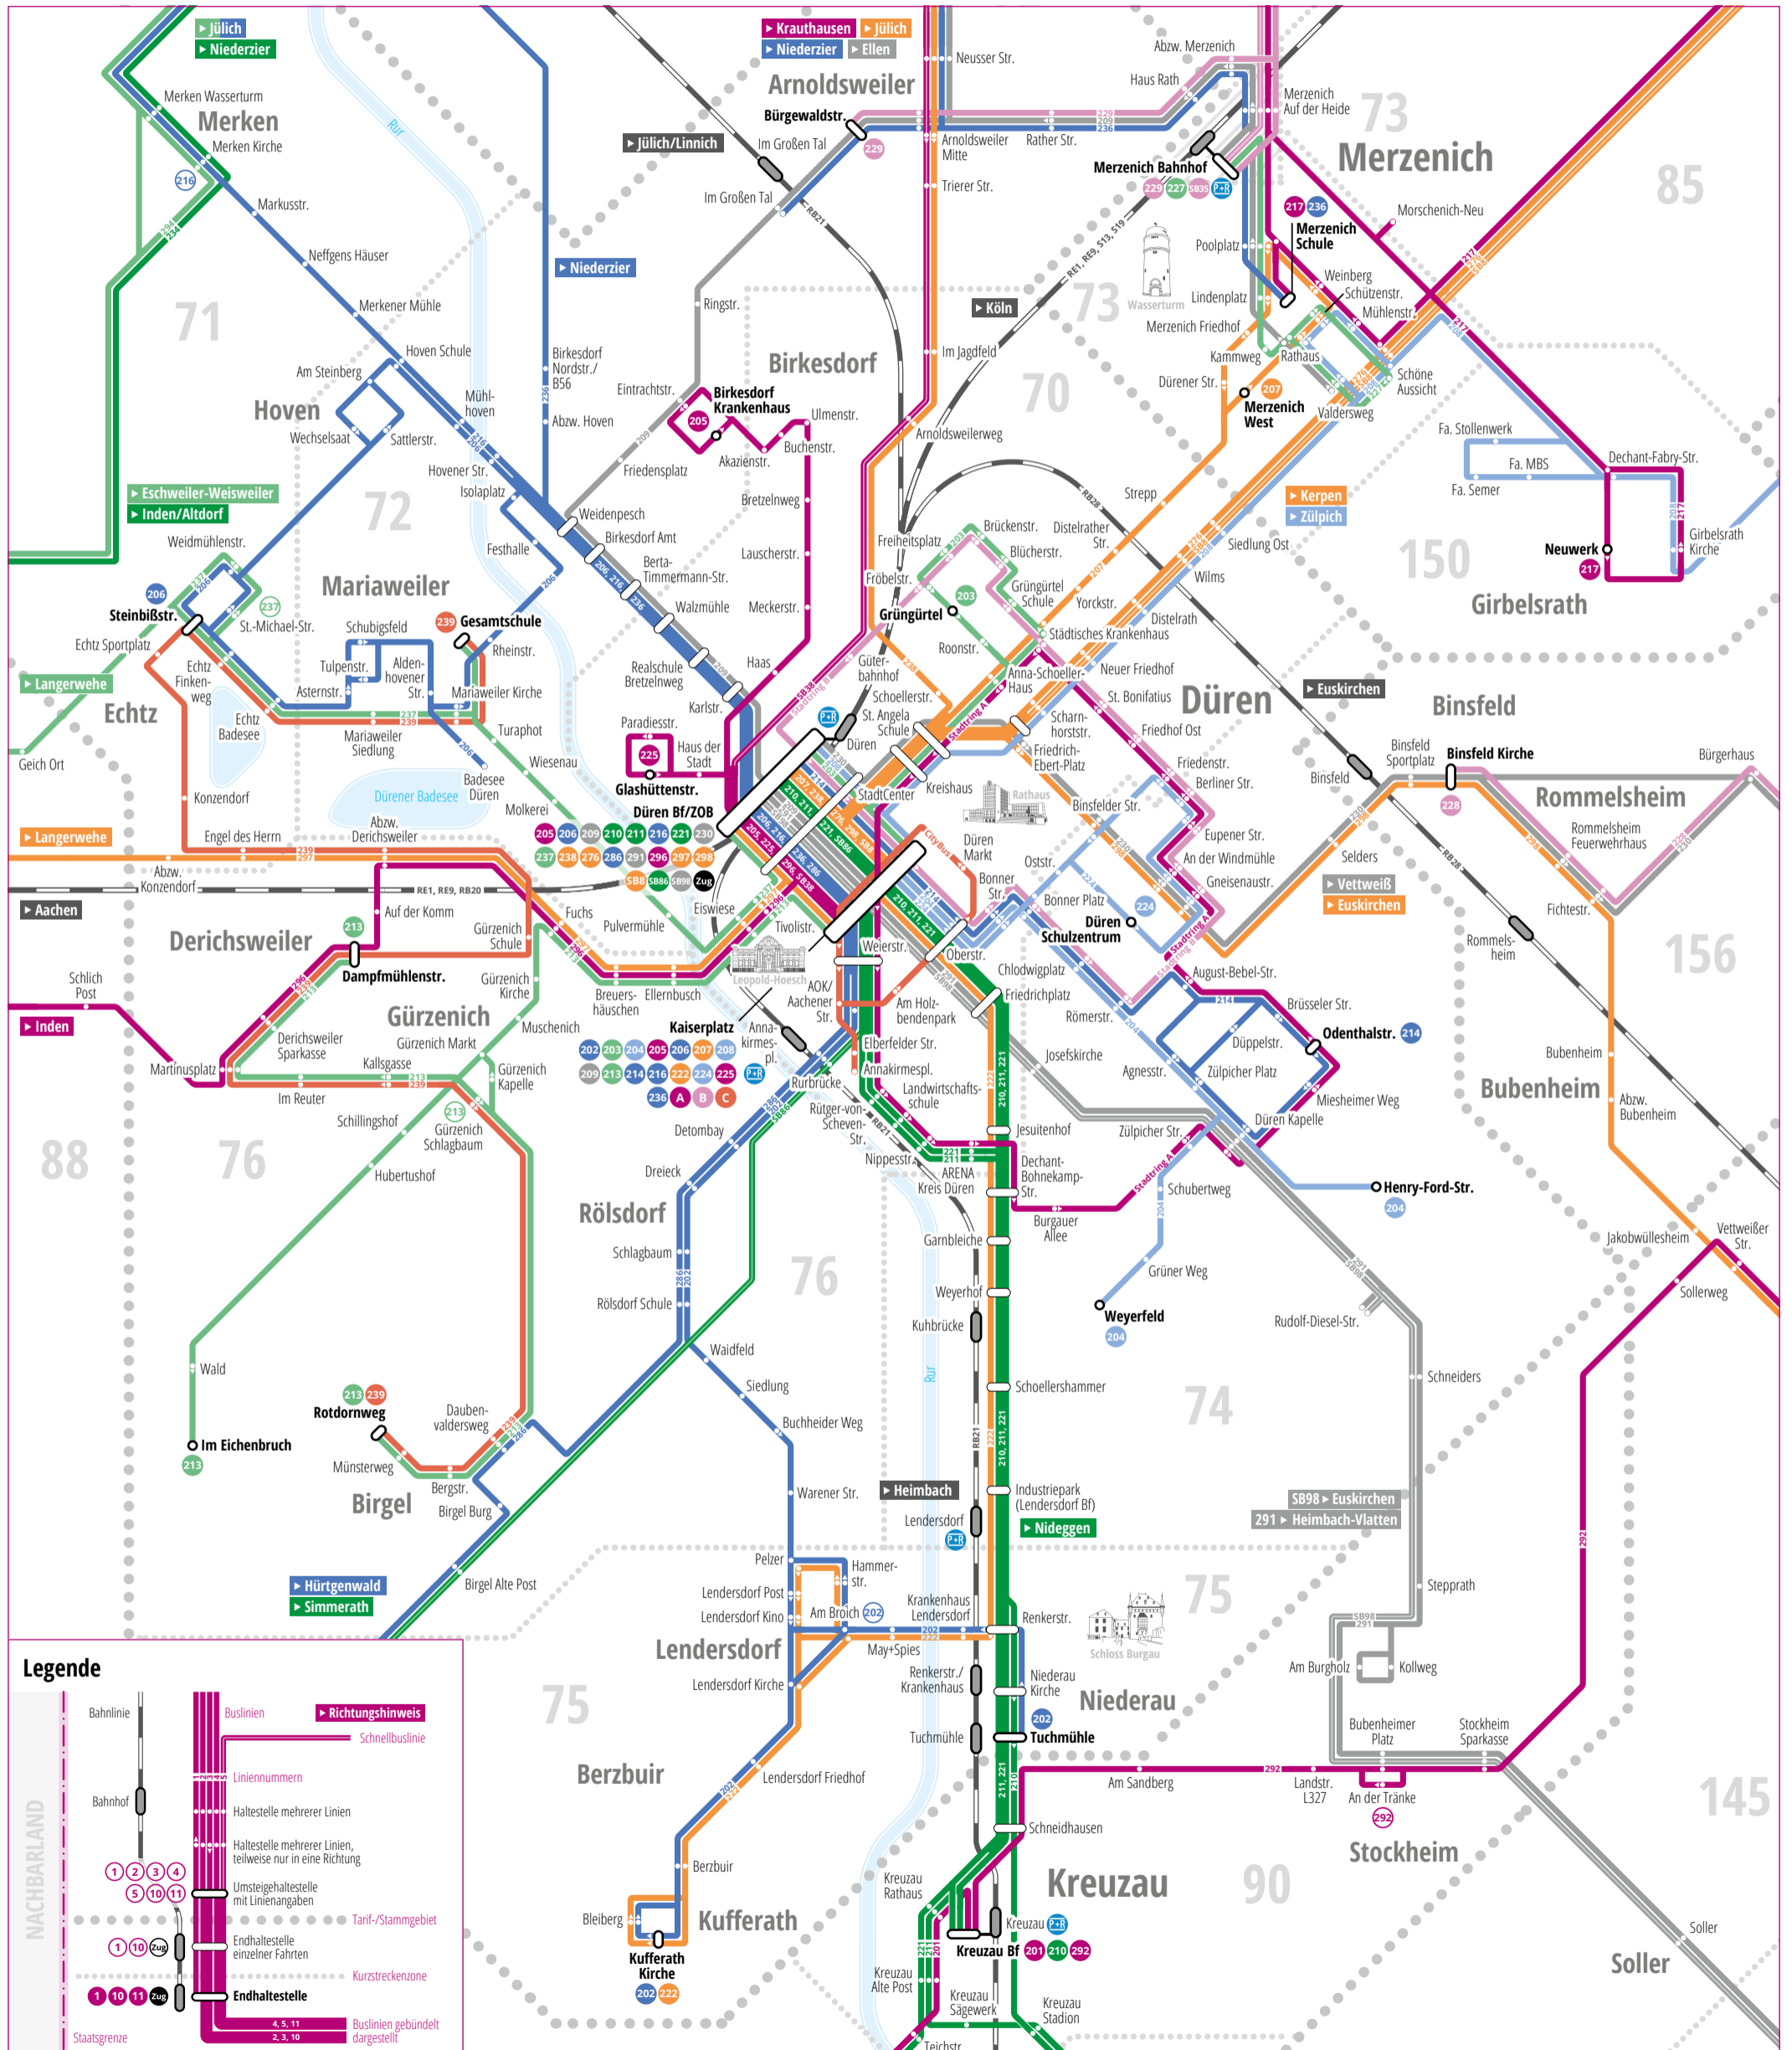

2020 > Liniennetzplan Düren

Legende

- Bahnlinie
- Bahnhof
- Buslinien
- Liniennummern
- Haltestelle mehrerer Linien
- Haltestelle mehrerer Linien, teilweise nur in eine Richtung
- Umsteigehaltestelle mit Linienangaben
- Endhaltestelle einzelner Fahrten
- Endhaltestelle
- Richtungshinweis
- Schnellbuslinie
- Tarif-/Stammgebiet
- Kurzstreckenzone
- Buslinien gebündelt dargestellt