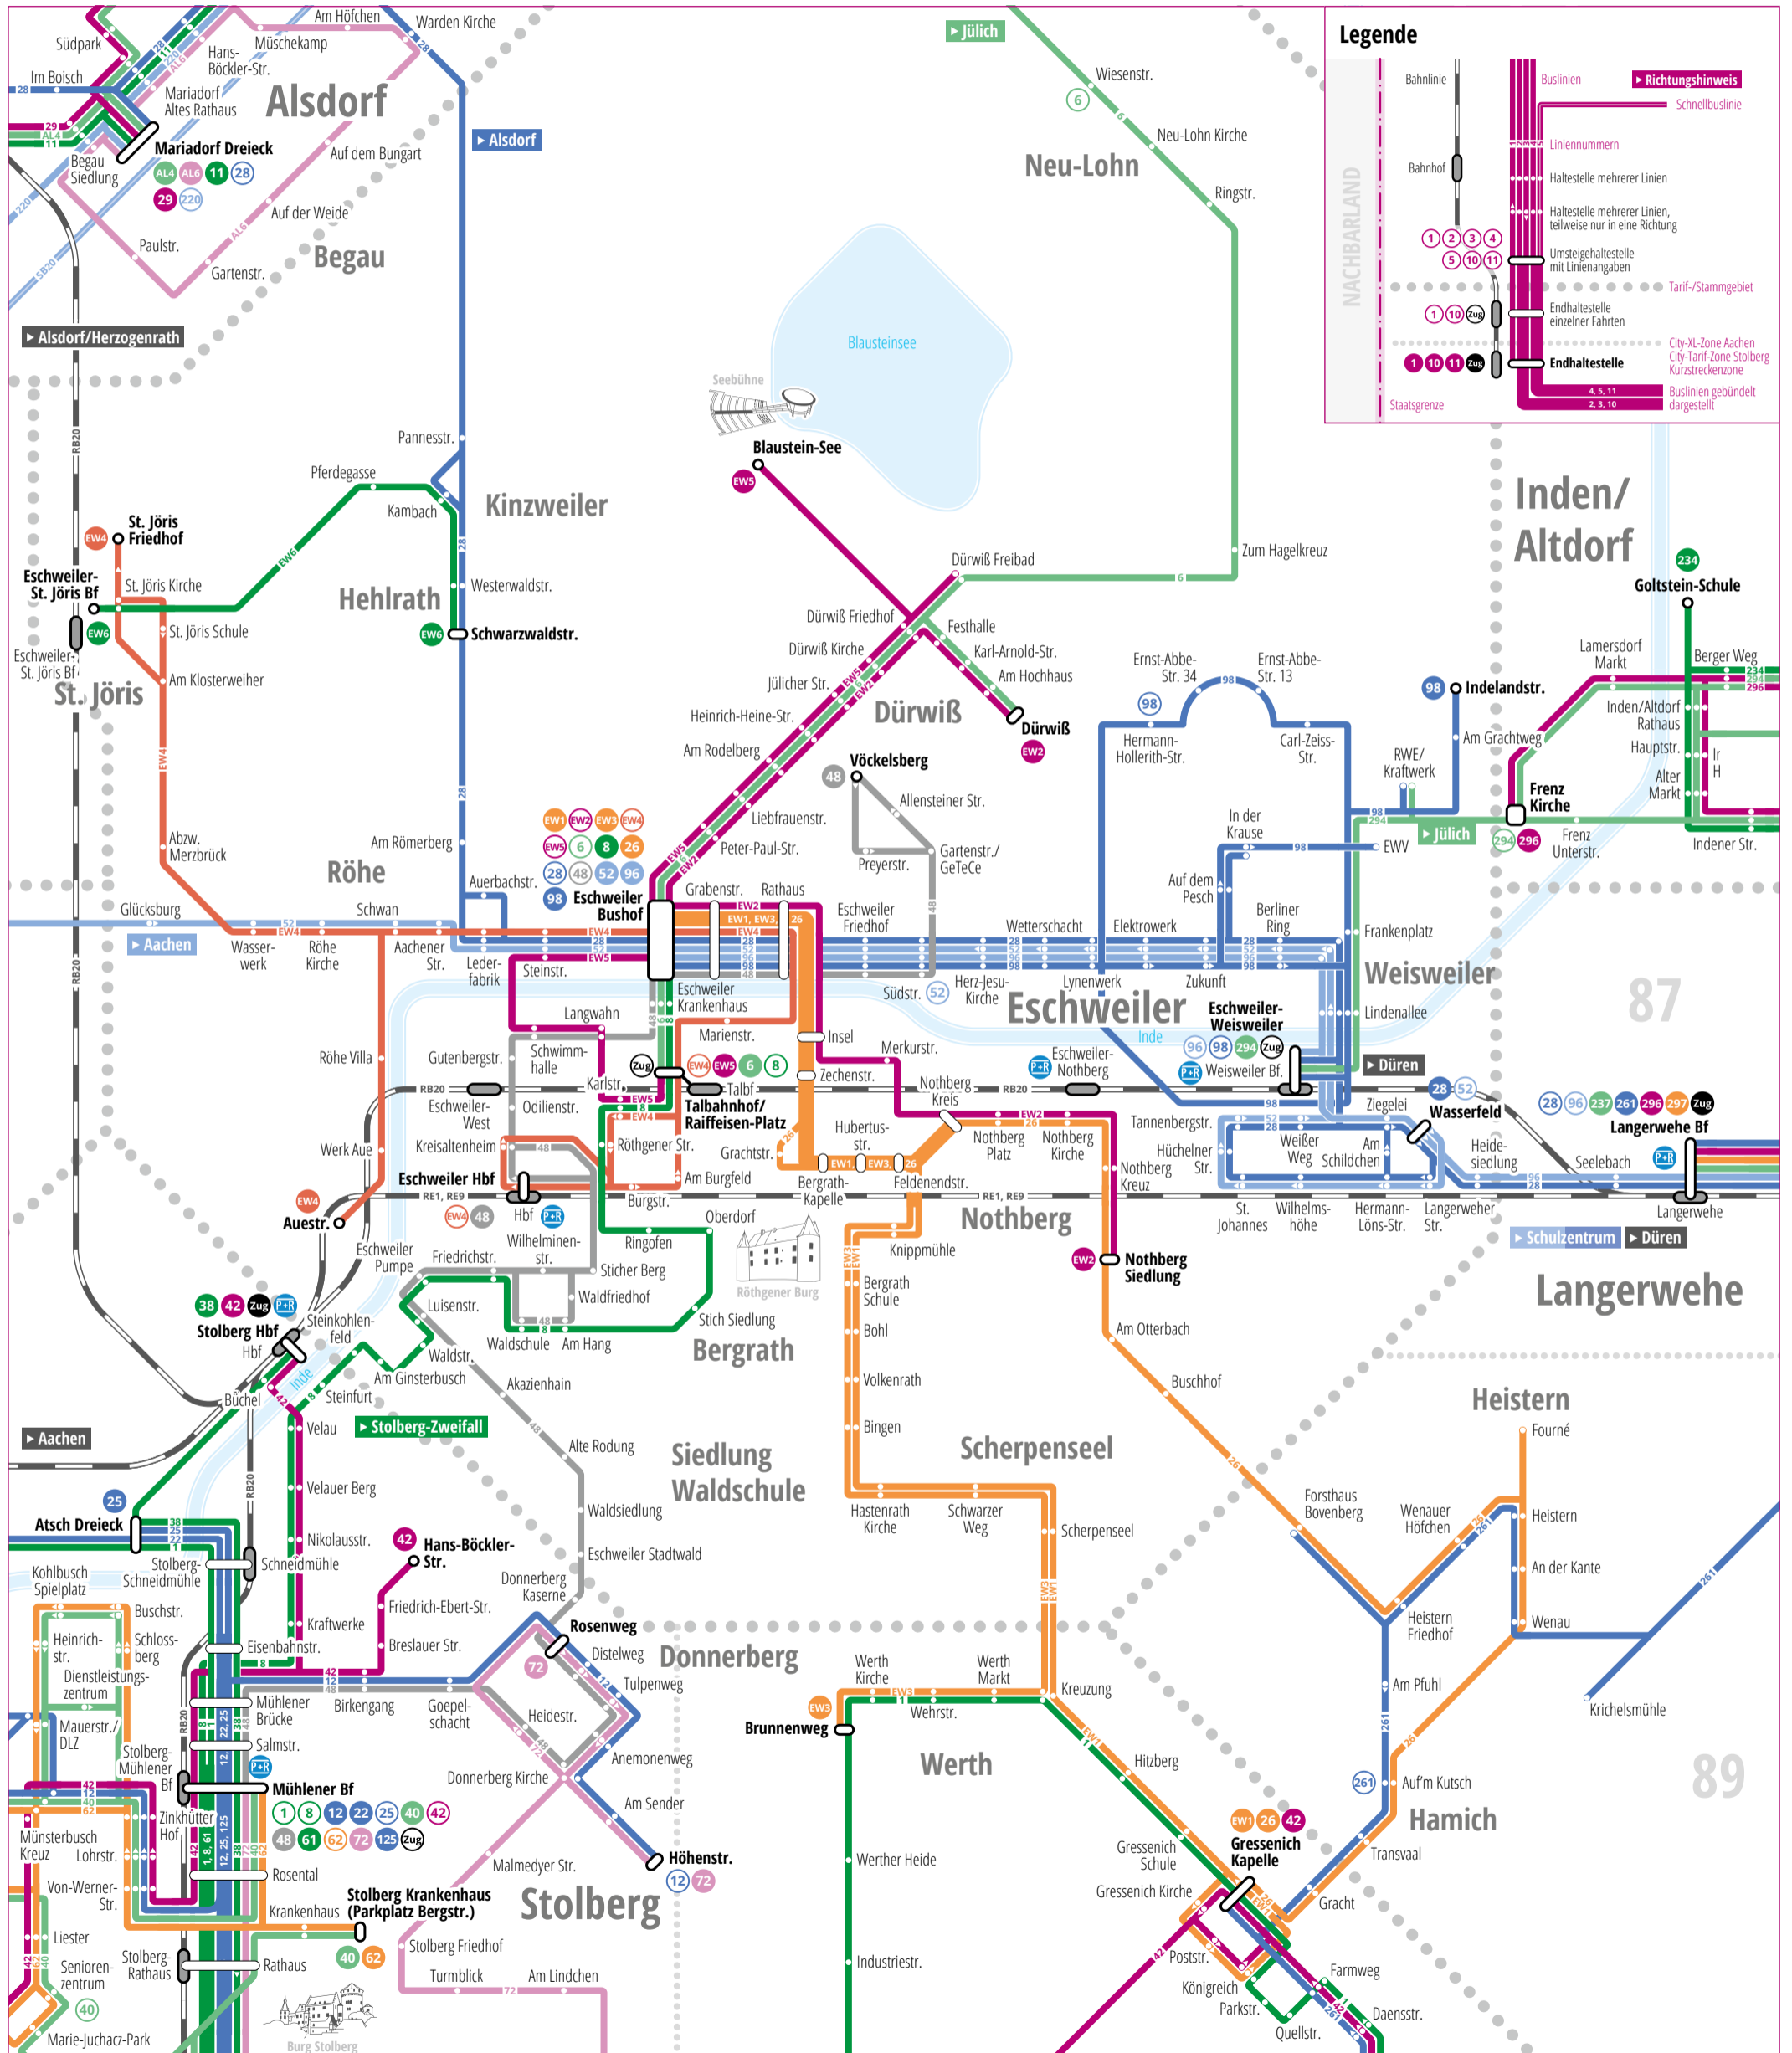

2020 > Liniennetzplan Eschweiler

Legende

- Bahnlinie
- Bahnhof
- Buslinien
- Liniennummern
- Haltestelle mehrerer Linien
- Haltestelle mehrerer Linien, teilweise nur in eine Richtung
- Umsteigehaltestelle mit Linienangaben
- Endhaltestelle einzelner Fahrten
- Endhaltestelle
- Staatsgrenze
- NACHBARLAND
- 87
- 89
- City-XL-Zone Aachen
- City-Tarif-Zone Stolberg
- Kurzstreckenzone
- Buslinien gebündelt dargestellt
- 4. 5. 11
- 2. 3. 10
- Richtungshinweis
- Schnellbuslinie
- Tarif-/Stammgebiet