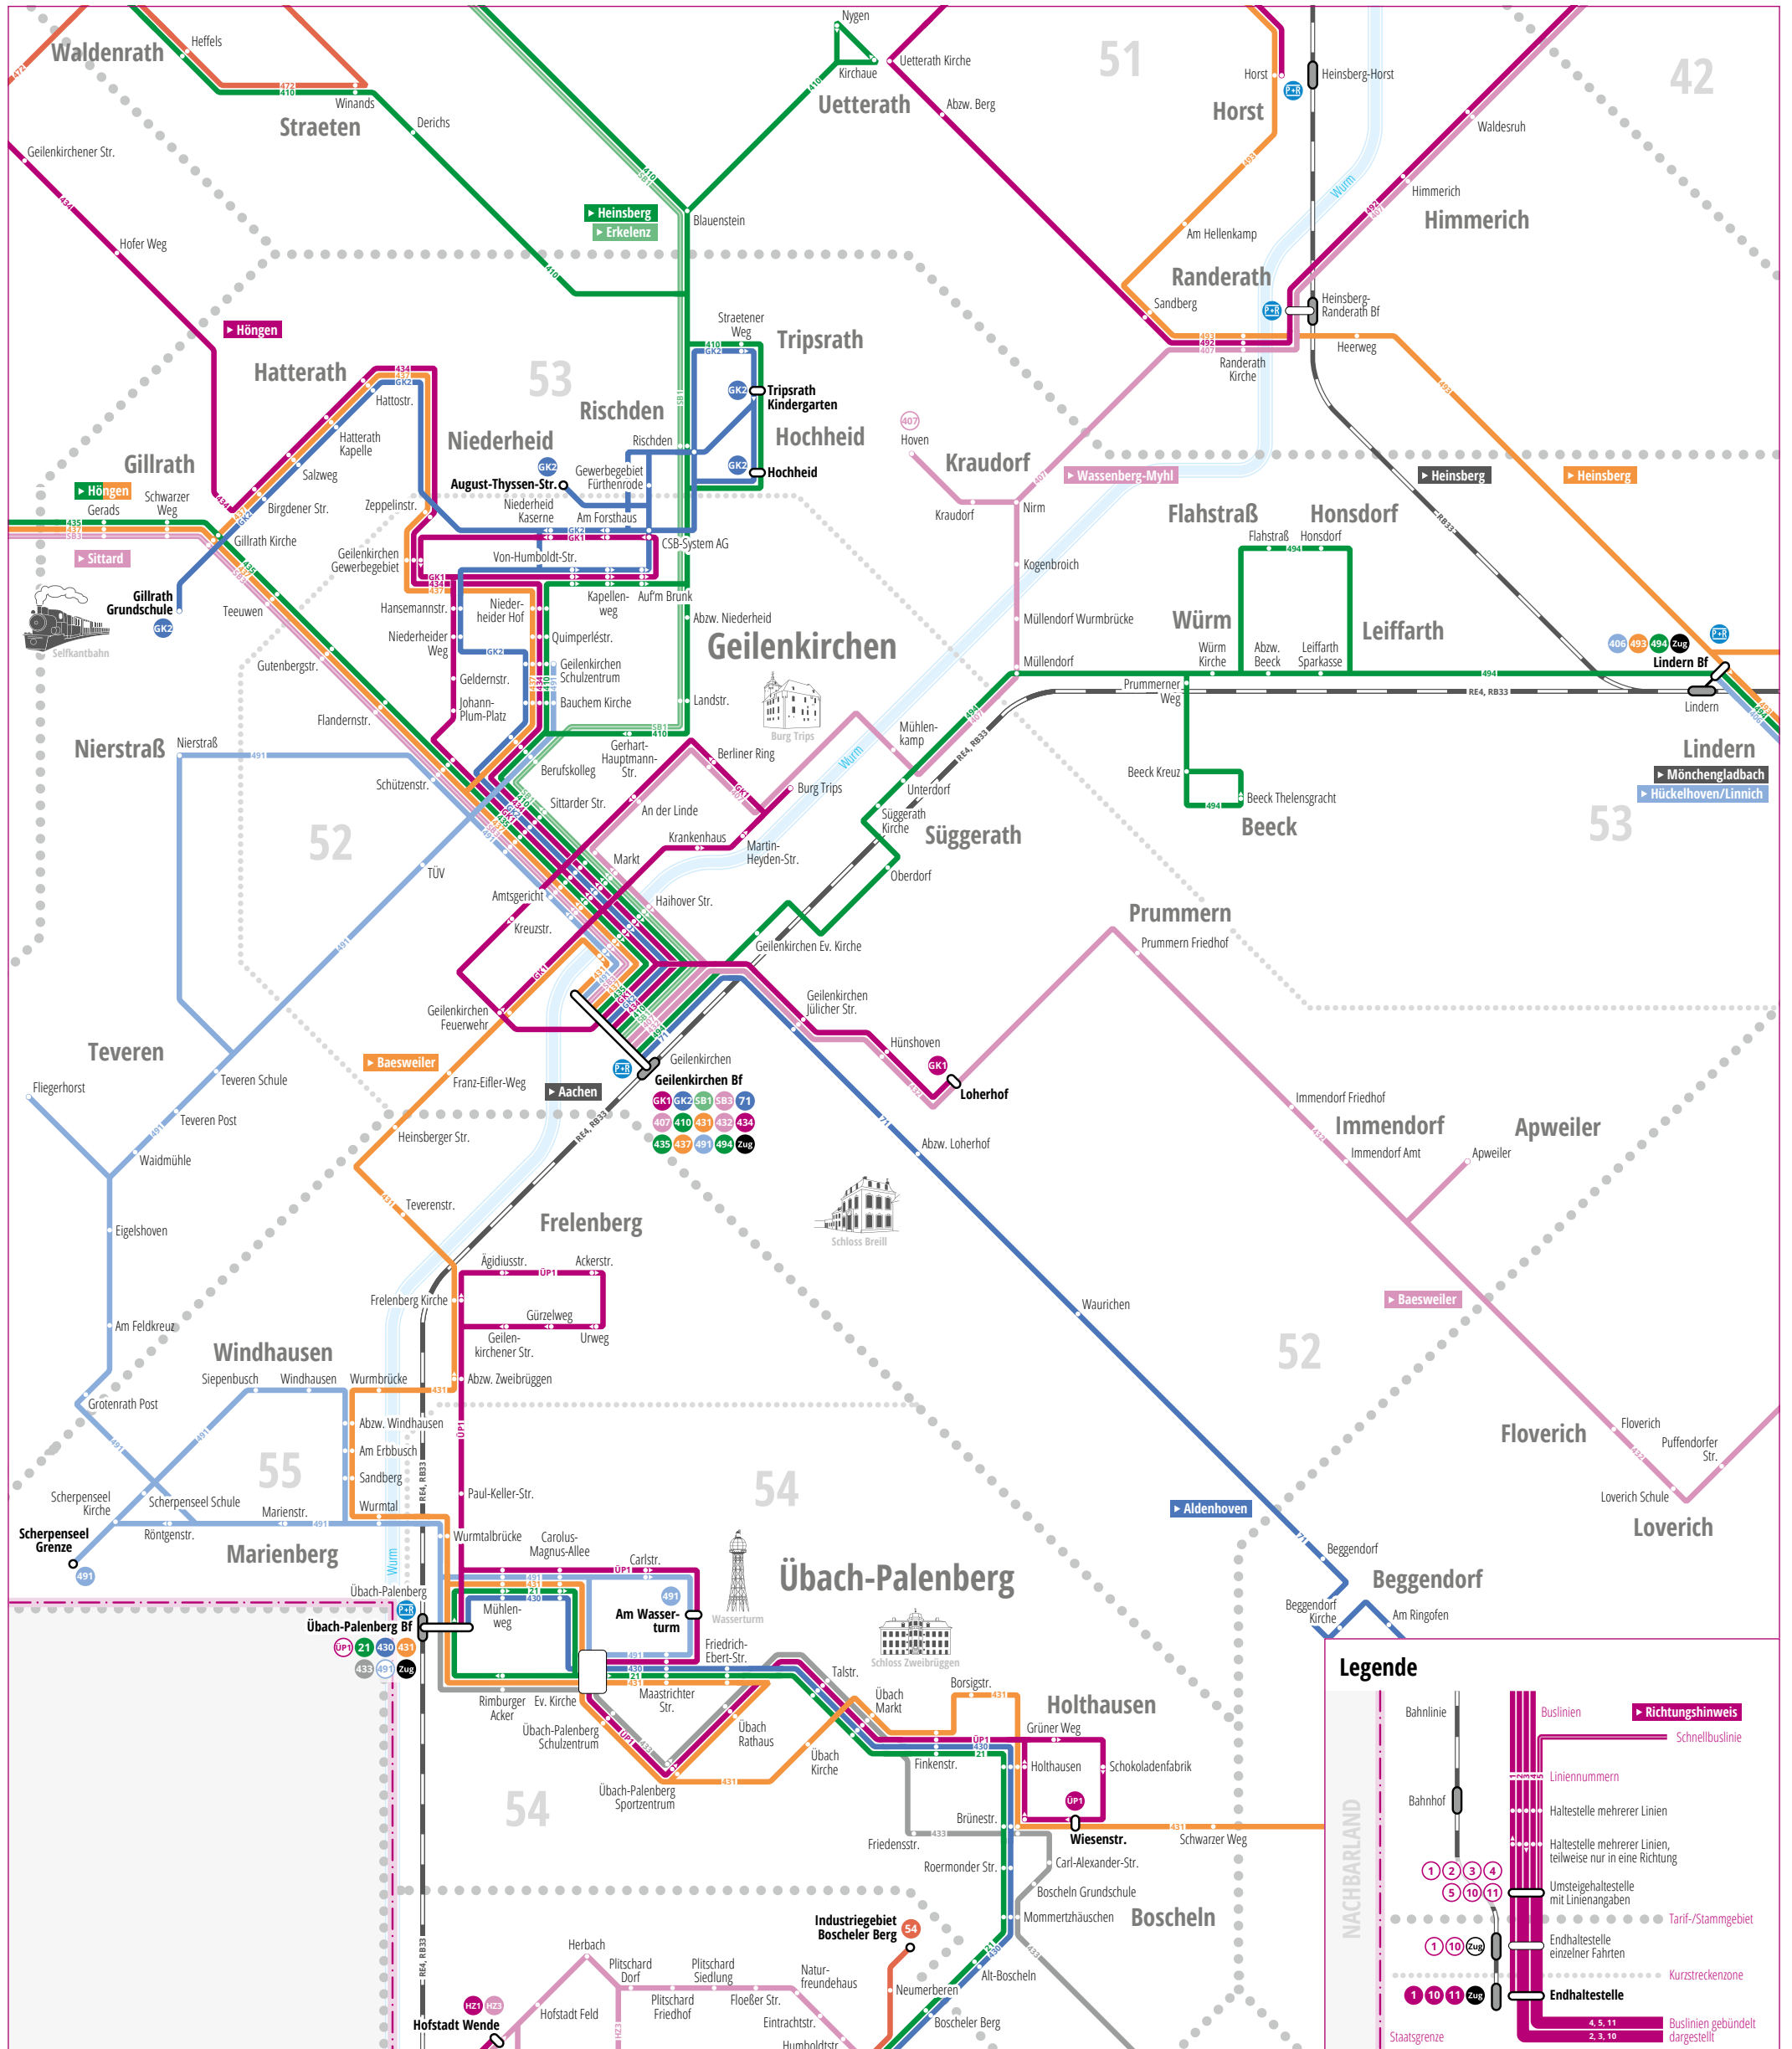

2020 > Liniennetzplan Geilenkirchen

Legende

- Bahnlinie
- Bahnhof
- Buslinien
- Liniennummern
- Haltestelle mehrerer Linien
- Haltestelle mehrerer Linien, teilweise nur in eine Richtung
- Umsteigehaltestelle mit Linienangaben
- Endhaltestelle einzelner Fahrten
- Endhaltestelle
- Staatsgrenze
- NACHBARLAND
- Richtungshinweis
- Schnellbuslinie
- Tarif-/Stammgebiet
- Kurzstreckenzone
- Buslinien gebündelt dargestellt