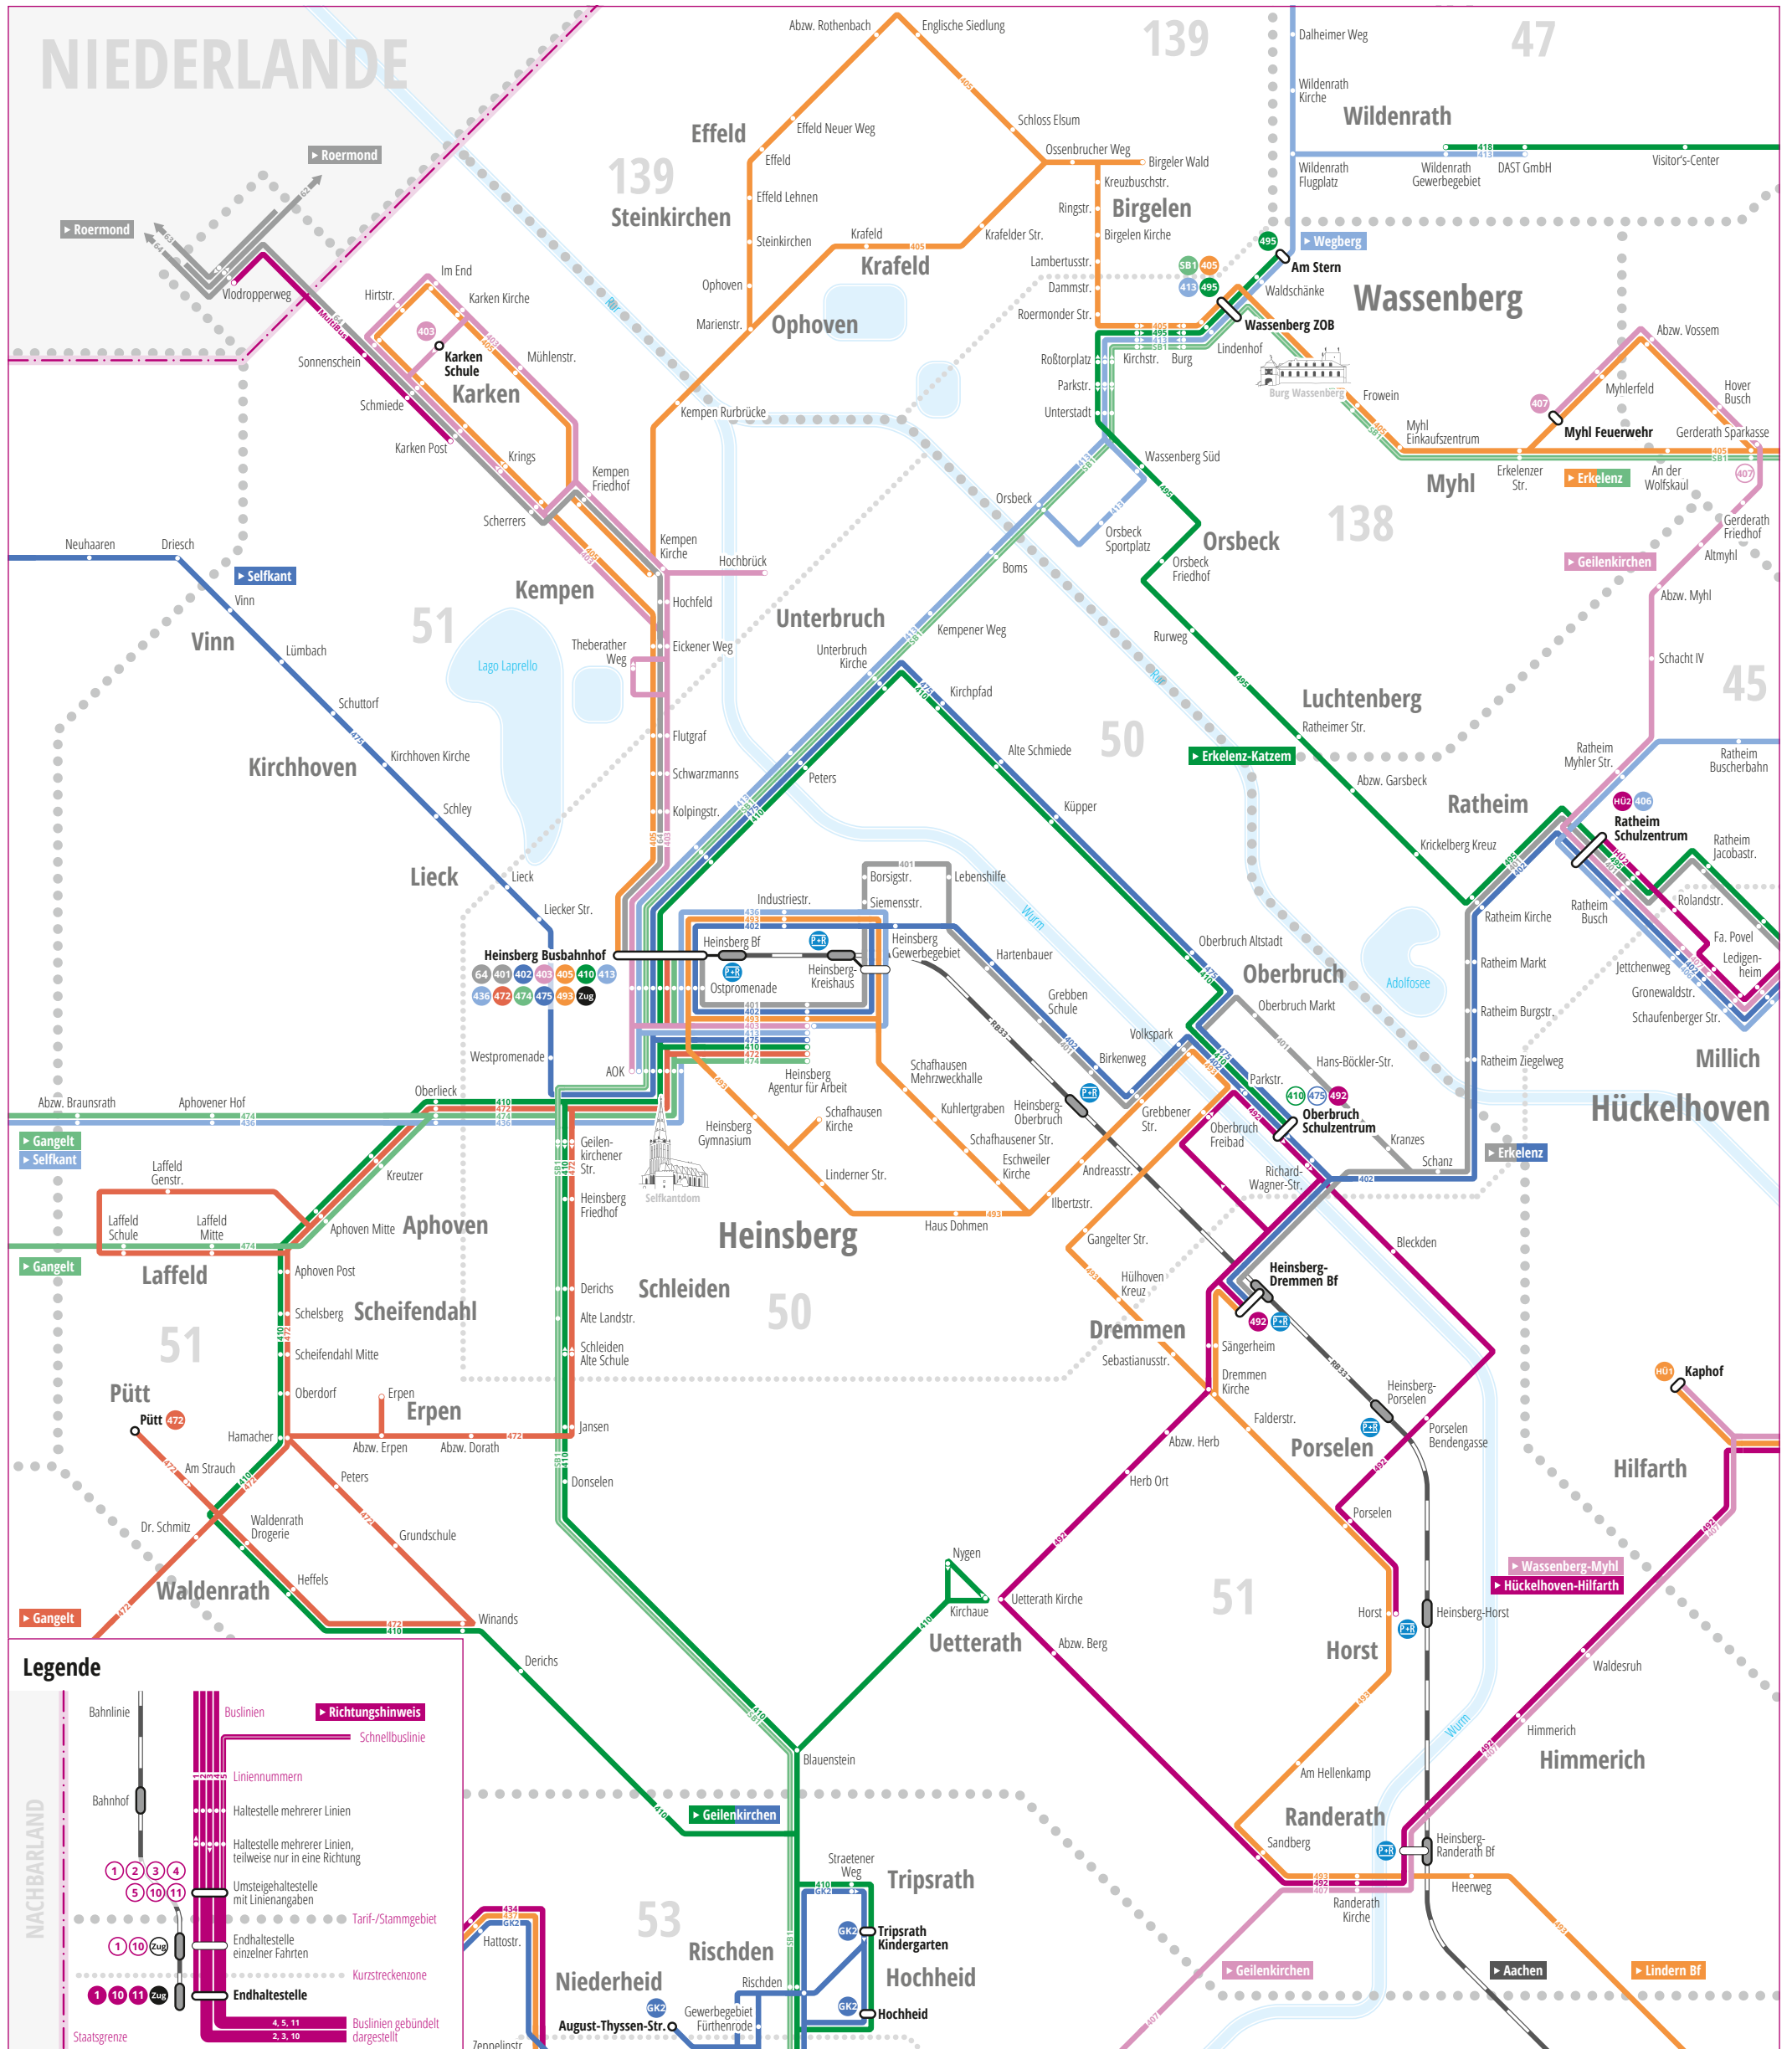

2020 > Liniennetzplan Heinsberg/Wassenberg

Legende

- Bahnlinie
- Bahnhof
- Buslinien
- Liniennummern
- Haltestelle mehrerer Linien
- Haltestelle mehrerer Linien, teilweise nur in eine Richtung
- Umsteigehaltestelle mit Linienangaben
- Endhaltestelle einzelner Fahrten
- Endhaltestelle
- Staatsgrenze
- Richtungshinweis
- Schnellbuslinie
- Tarif-Stammgebiet
- Kurzstreckenzone
- Buslinien gebündelt dargestellt