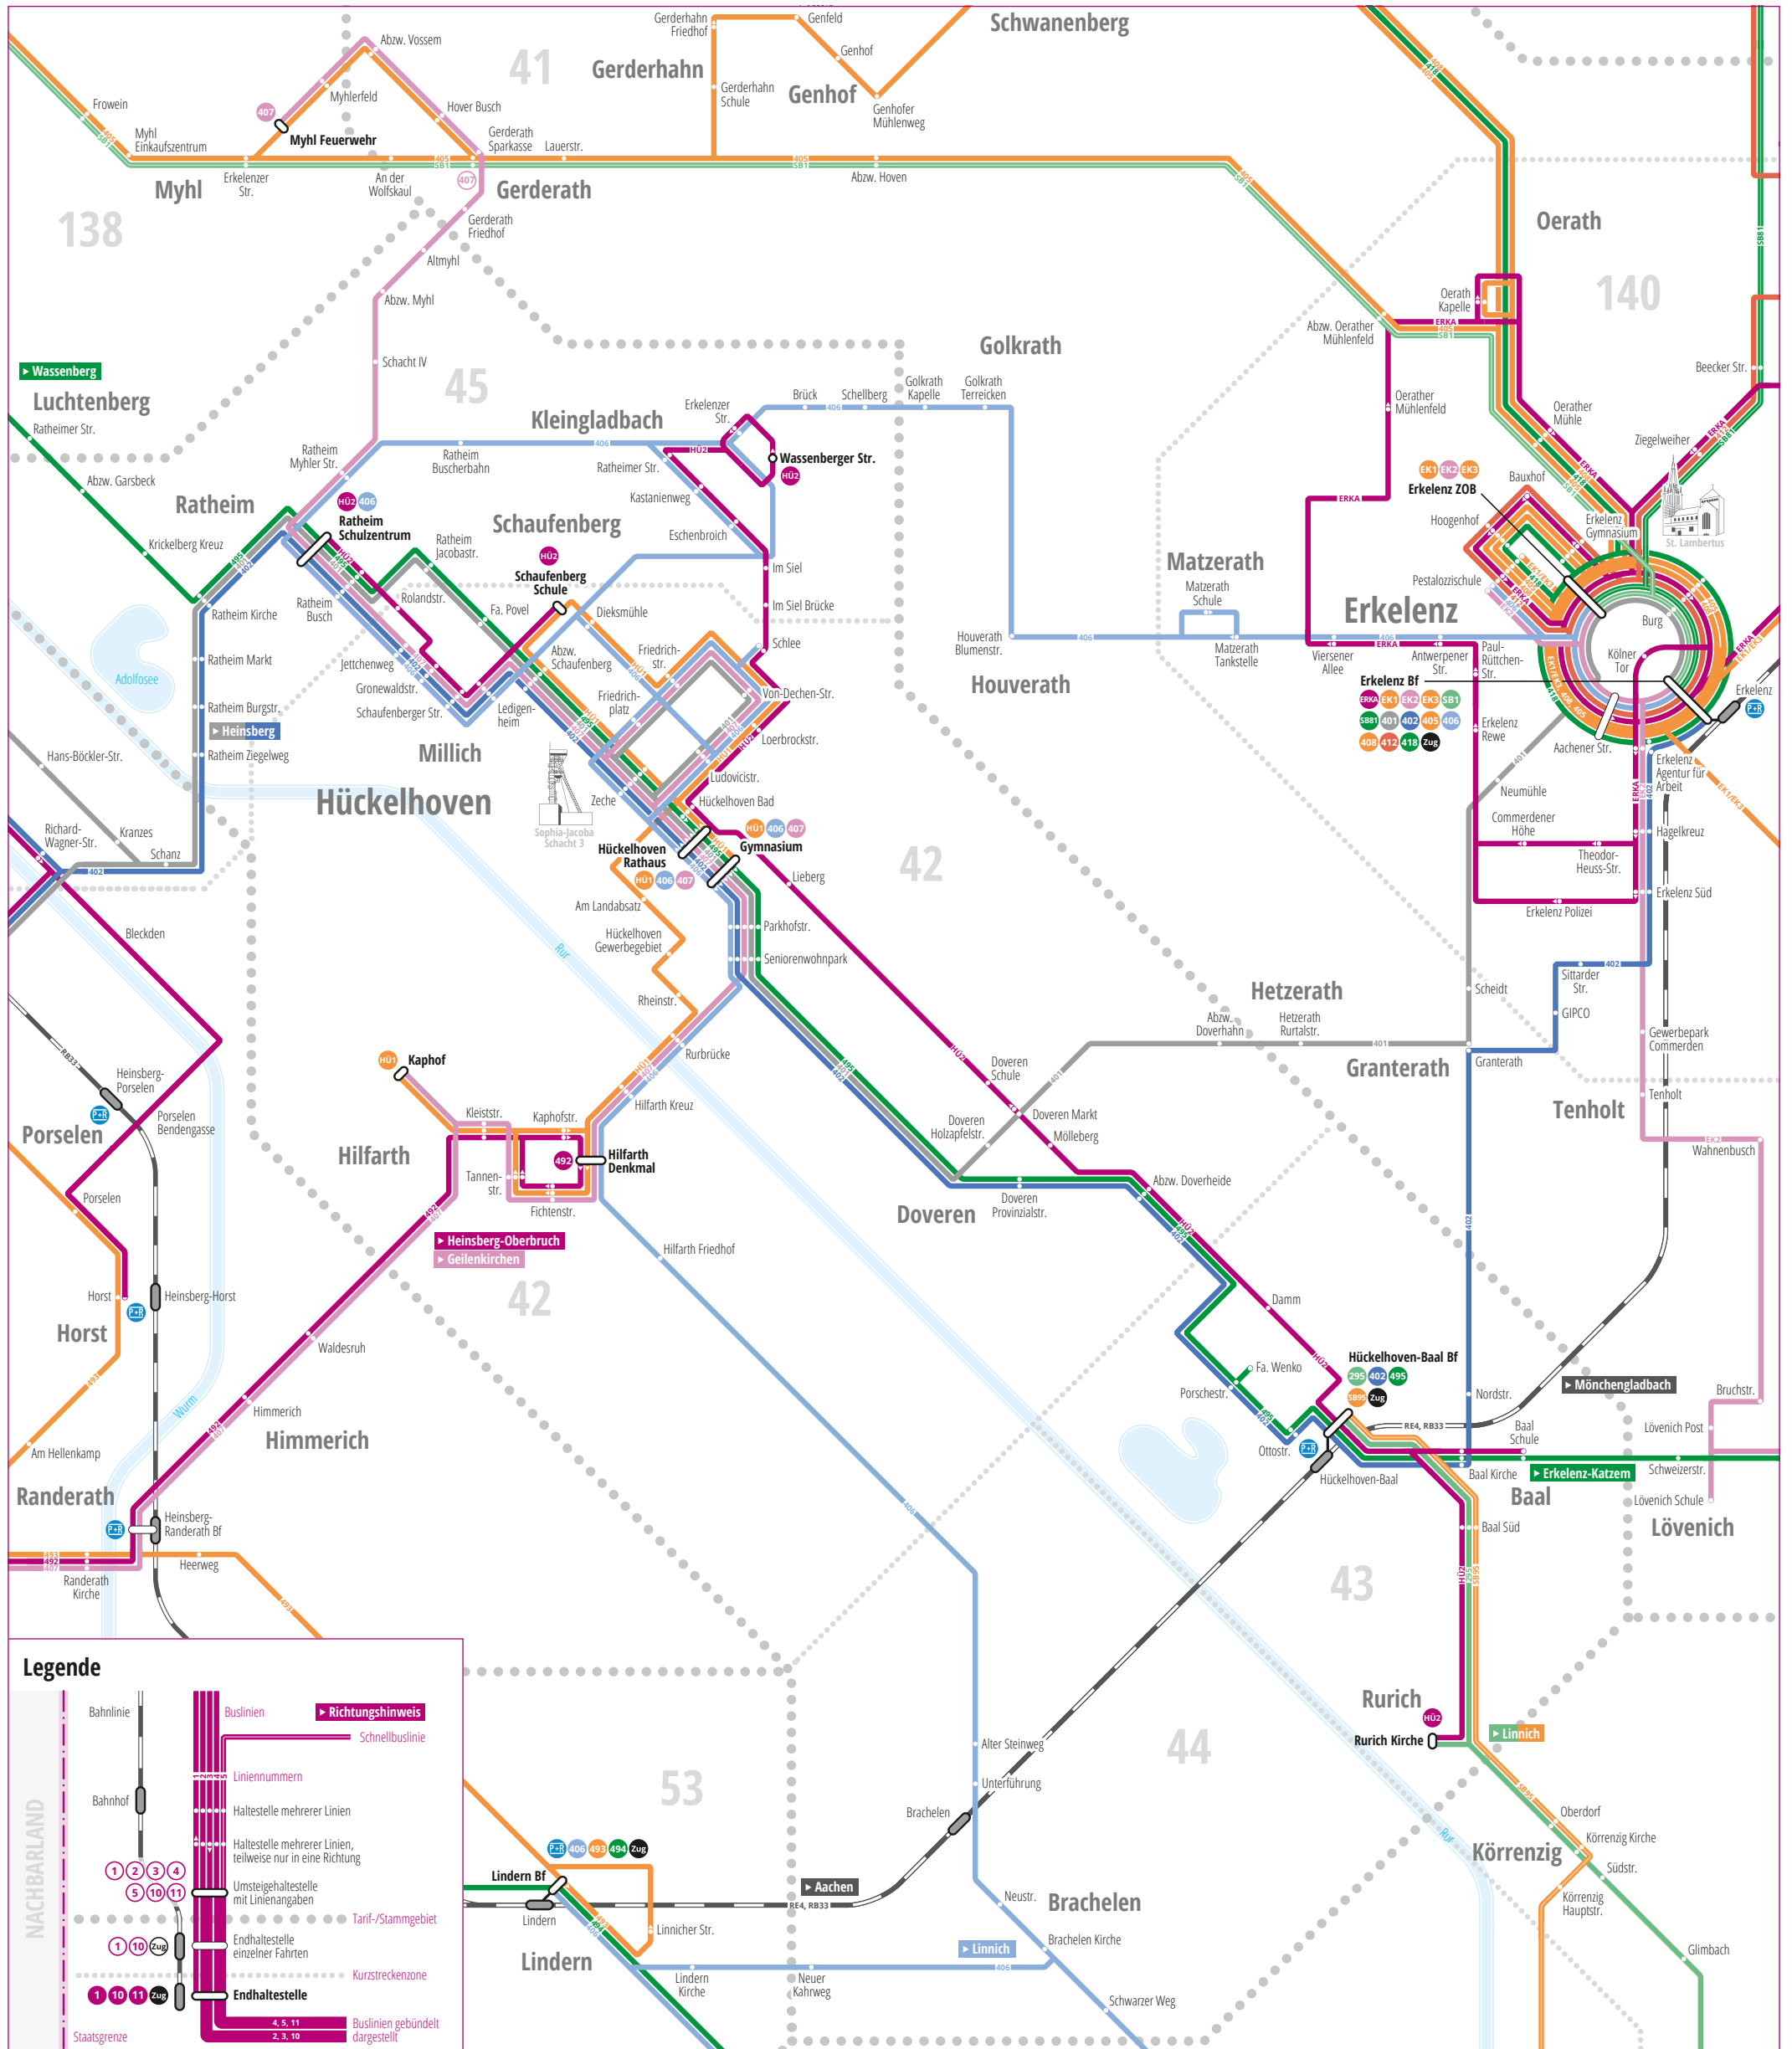

# 2020 > Liniennetzplan Hückelhoven

### Legende

- Bahnlinie
- Bahnhof
- NACHBARLAND
- Staatsgrenze
- Buslinien
  - Richtungshinweis
  - Schnellbuslinie
- Liniennummern
- Haltestelle mehrerer Linien
- Haltestelle mehrerer Linien, teilweise nur in eine Richtung
- Umsteigehaltestelle mit Linienangaben
- Tarif-/Stammgebiet
- Endhaltestelle einzelner Fahrten
- Kurzstreckenzone
- Endhaltestelle
  - Buslinien gebündelt dargestellt