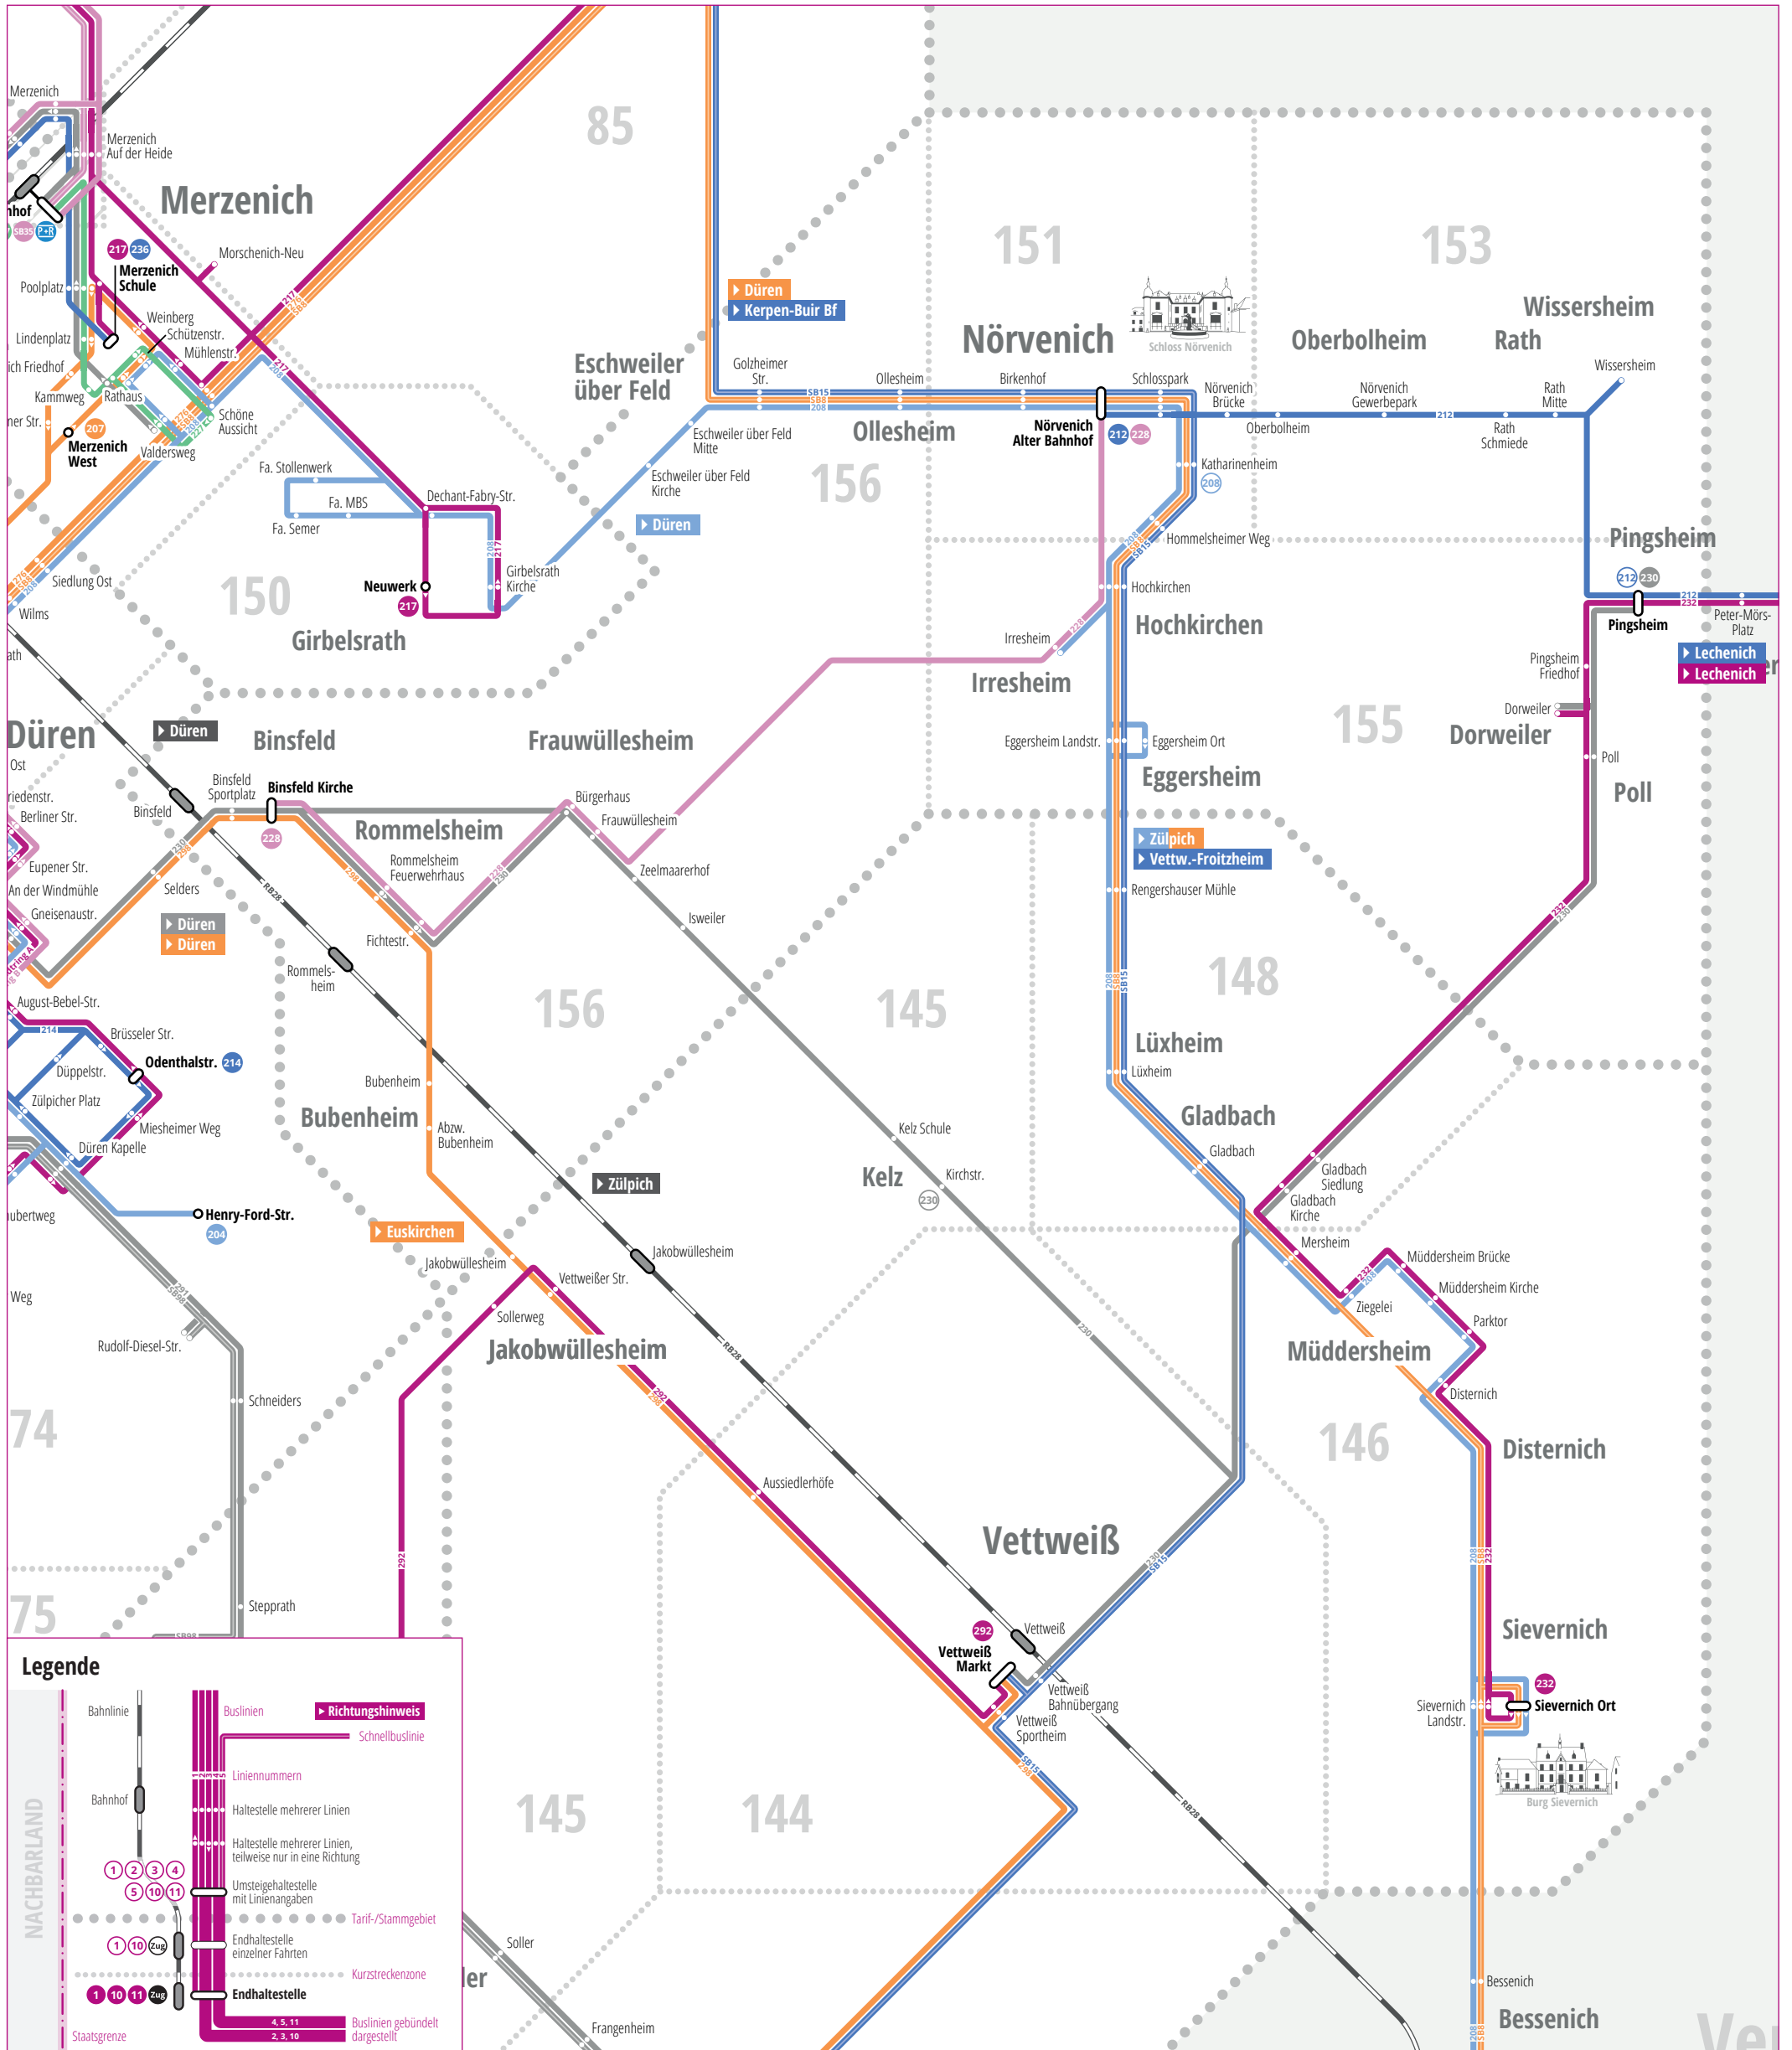

# 2020 > Liniennetzplan Nörvenich

### Legende

- Bahnlinie
- Bahnhof
- Buslinien
- Schnellbuslinie
- Liniennummern
- Haltestelle mehrerer Linien
- Haltestelle mehrerer Linien, teilweise nur in eine Richtung
- Umsteigehaltestelle mit Linienangaben
- Tarif-/Stammgebiet
- Endhaltestelle einzelner Fahrten
- Kurzstreckenzone
- Endhaltestelle
- Buslinien gebündelt dargestellt
- Richtungshinweis