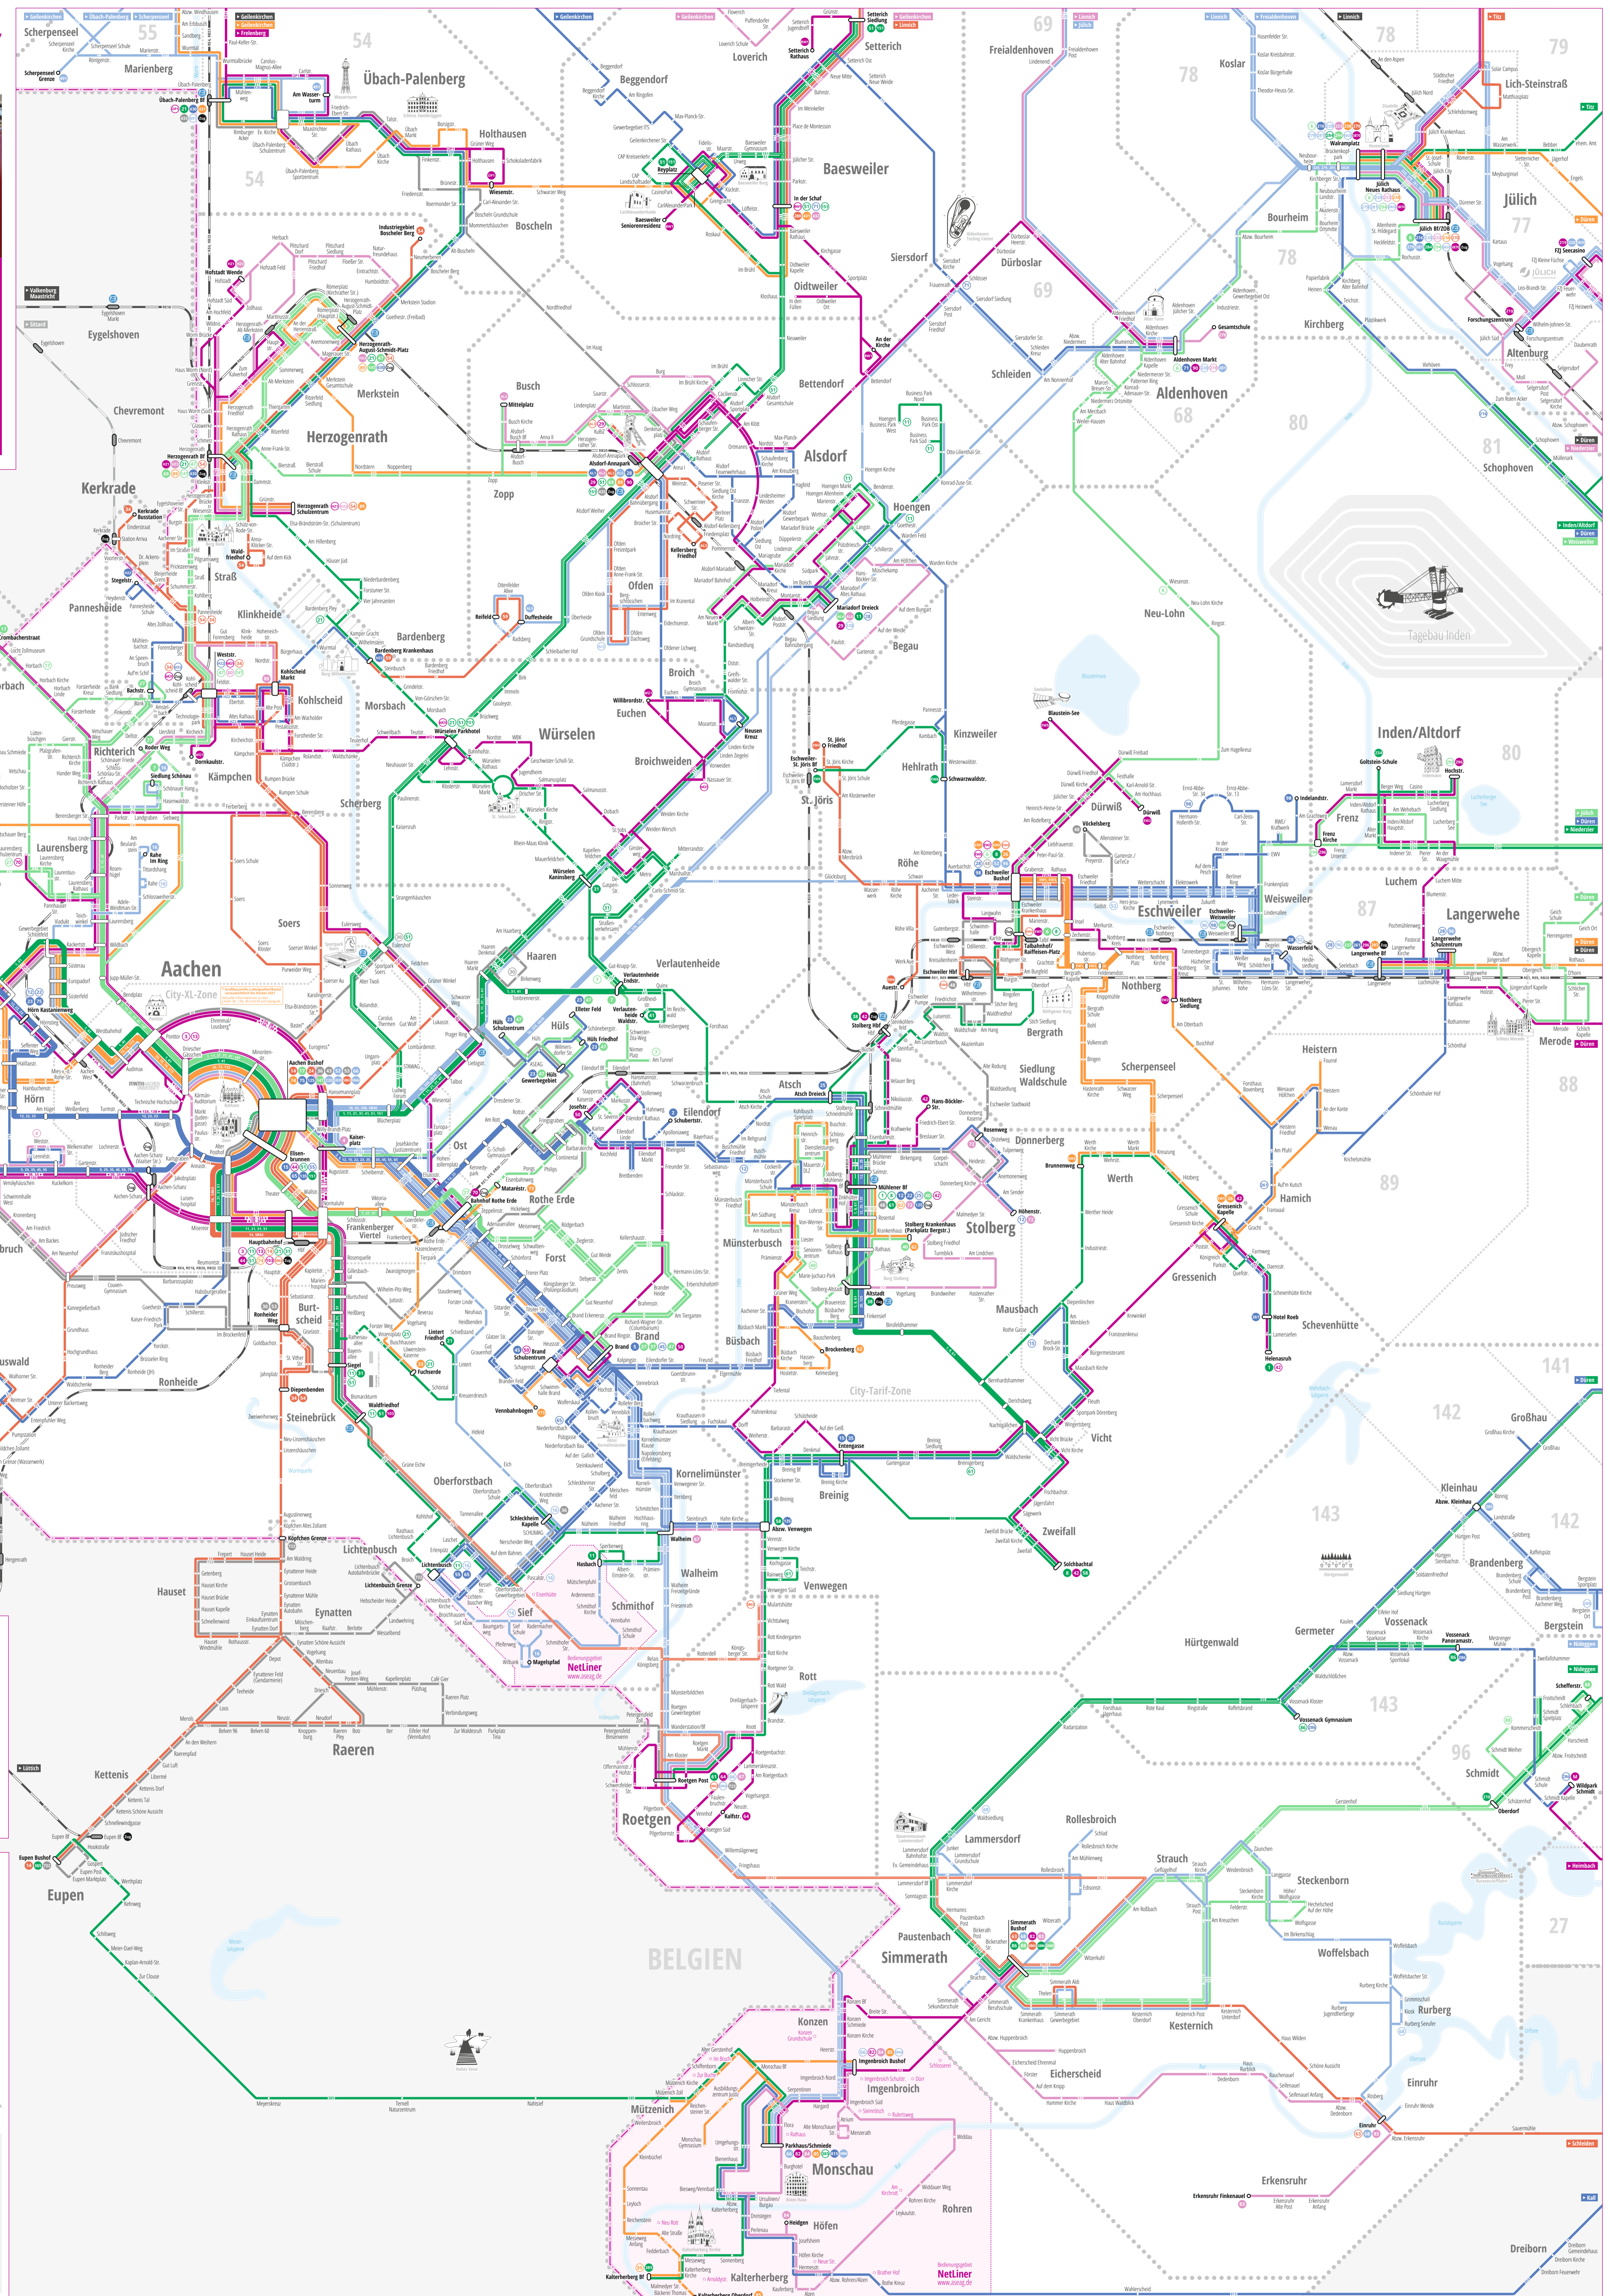

2020 > Linienetzplan  
**avv**  
 Aachener Verkehrsverbund

**Linienetzplan**  
 Region Aachen

www.avv.de

**Legende**

- Bahnlinie
- Straßenbahn
- Linienbus
- Halbstarke mehrere Linien
- Halbstarke mehrere Linien
- Unregelmäßige
- Buslinie
- Endhaltestelle
- City- & Zone Aachen
- City-Tarif-Zone
- Stations

Herzogenrath  
 Aachen  
 Eupen

2020 > Schnellverkehr

**Legende**

- Thalys
- IC
- ICN
- ICM
- ICD
- ICL
- ICR
- ICB
- ICF
- ICE
- ICG
- ICJ
- ICE
- ICL
- ICM
- ICN
- ICD
- ICL
- ICR
- ICB
- ICF
- ICE
- ICG
- ICJ