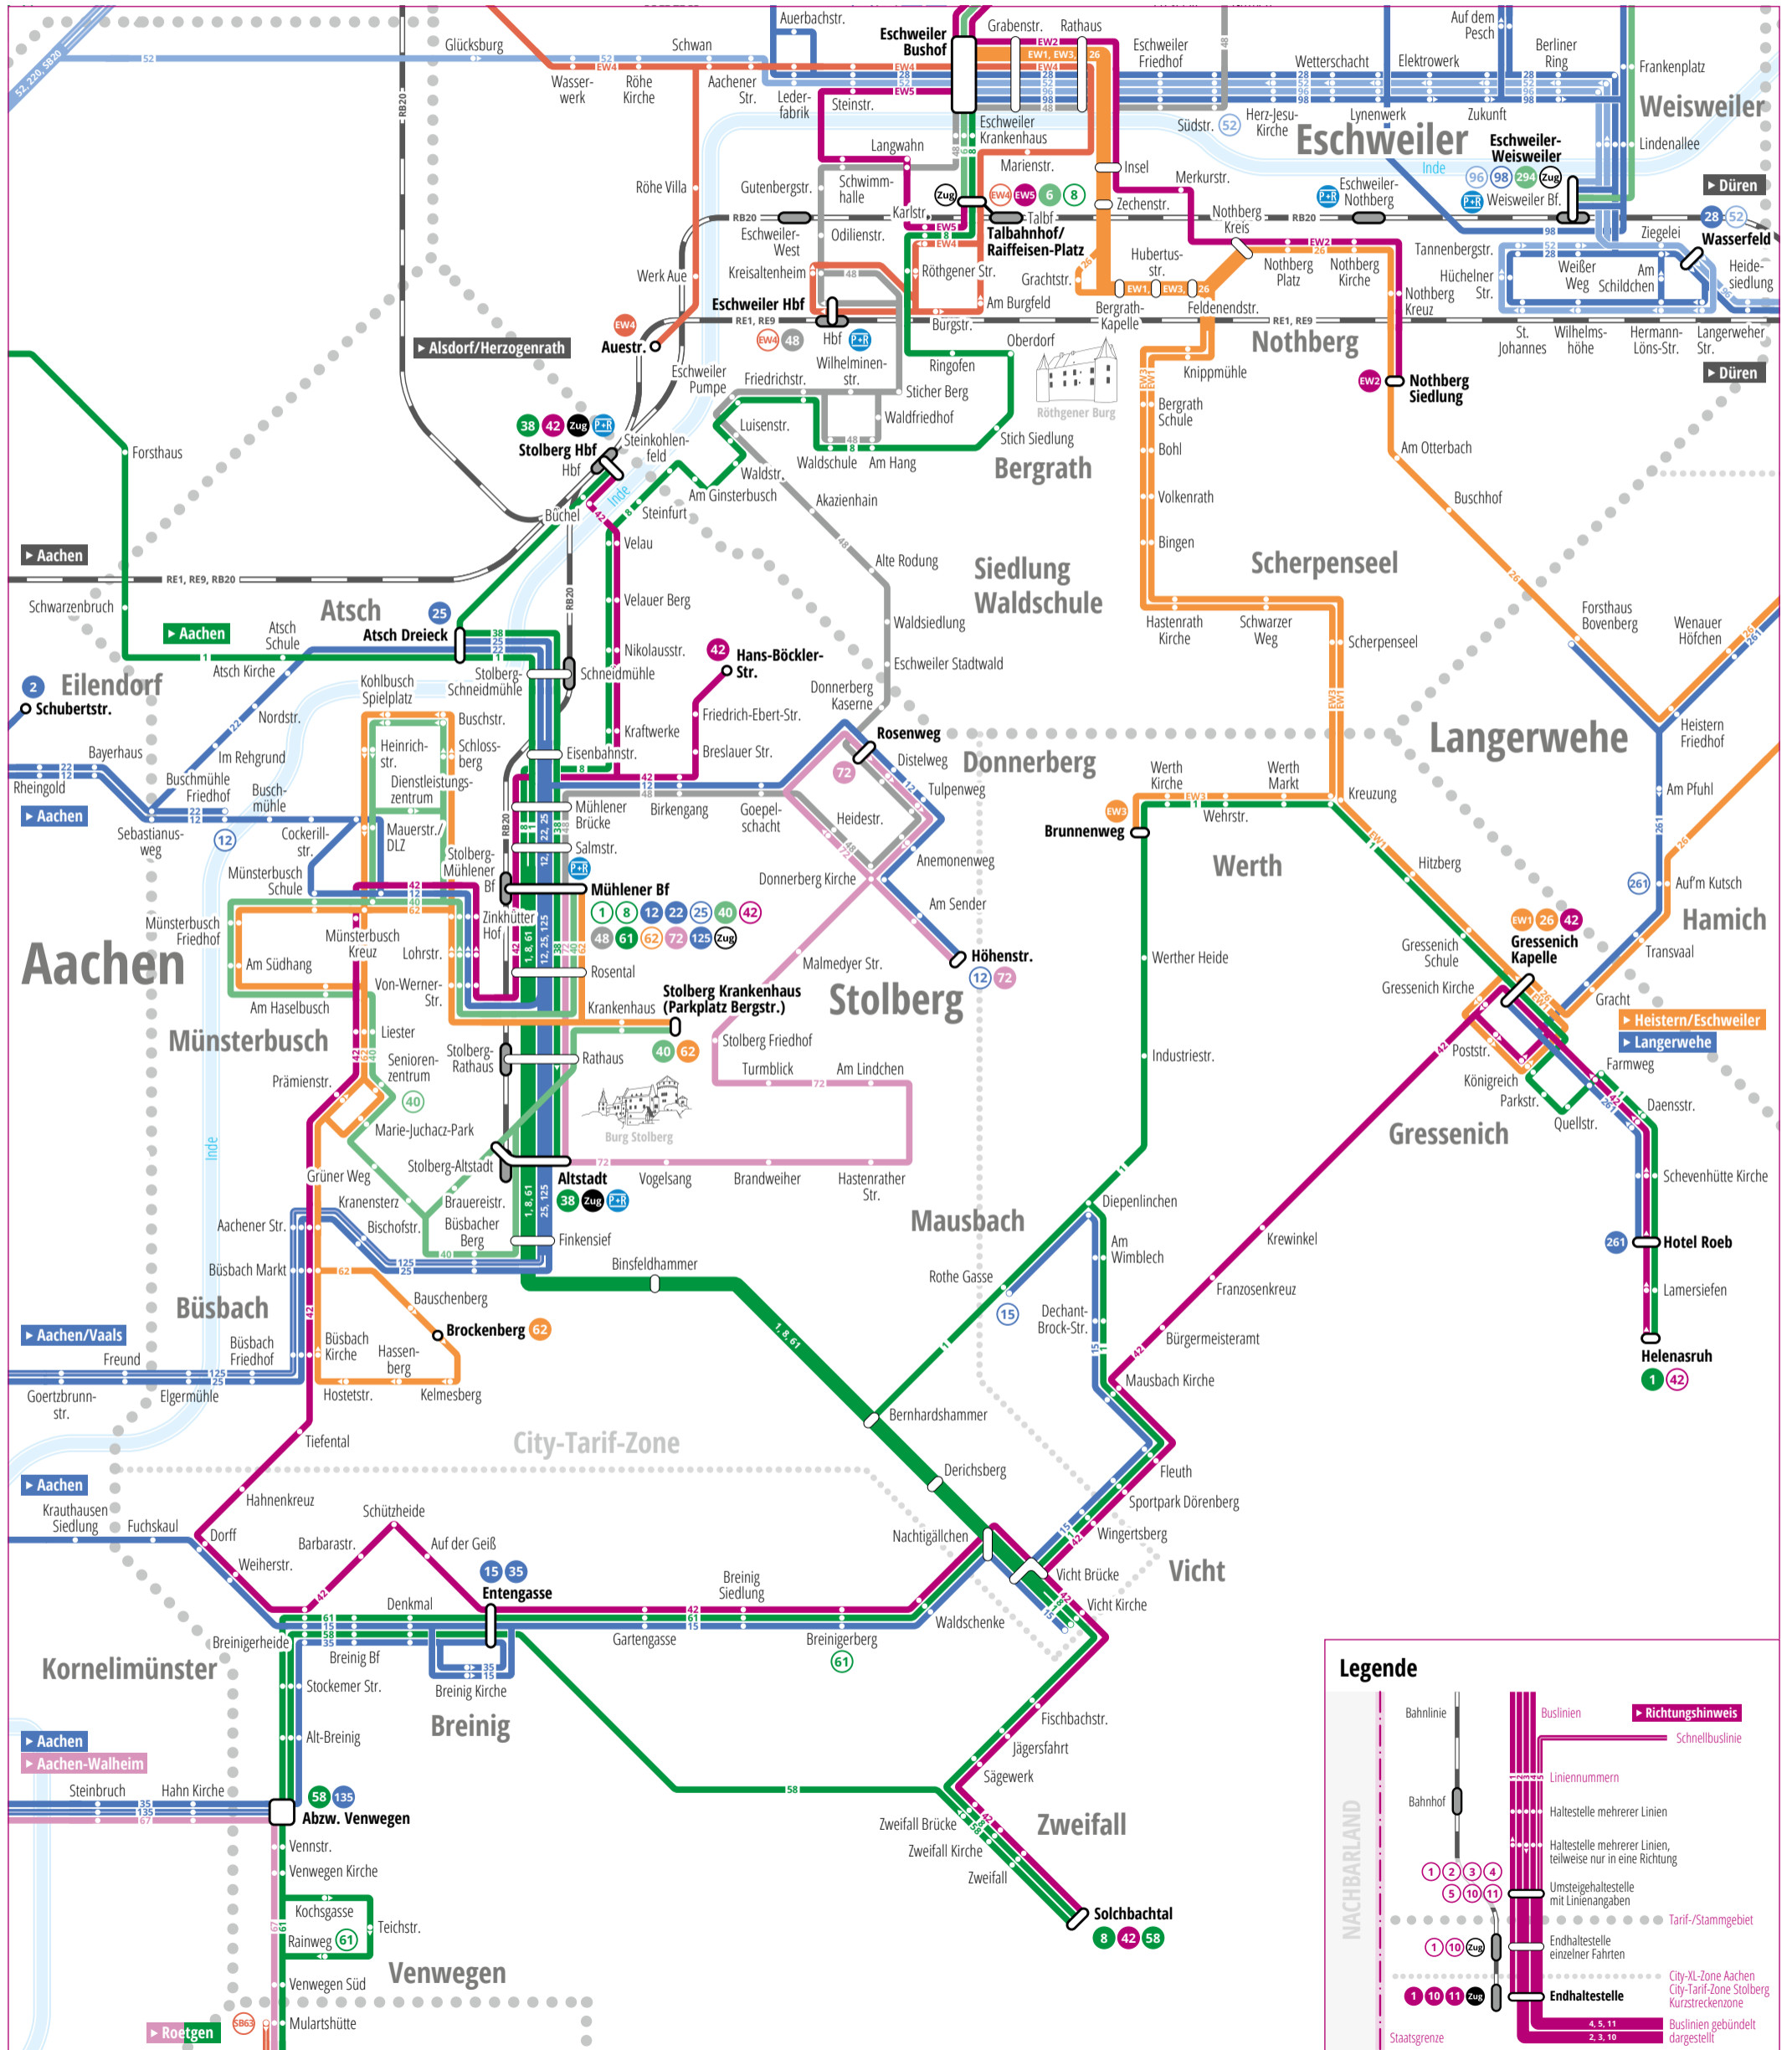

2020 > Liniennetzplan Stolberg

Legende

- Bahnlinie
- Bahnhof
- Buslinien
- Richtungshinweis
- Schnellbuslinie
- Liniennummern
- Haltestelle mehrerer Linien
- Haltestelle mehrerer Linien, teilweise nur in eine Richtung
- Umsteigehaltestelle mit Linienangaben
- Tarif-/Stammgebiet
- Endhaltestelle einzelner Fahrten
- City-XL-Zone Aachen
- City-Tarif-Zone Stolberg
- Kurzstreckenzone
- Buslinien gebündelt dargestellt
- Staatsgrenze