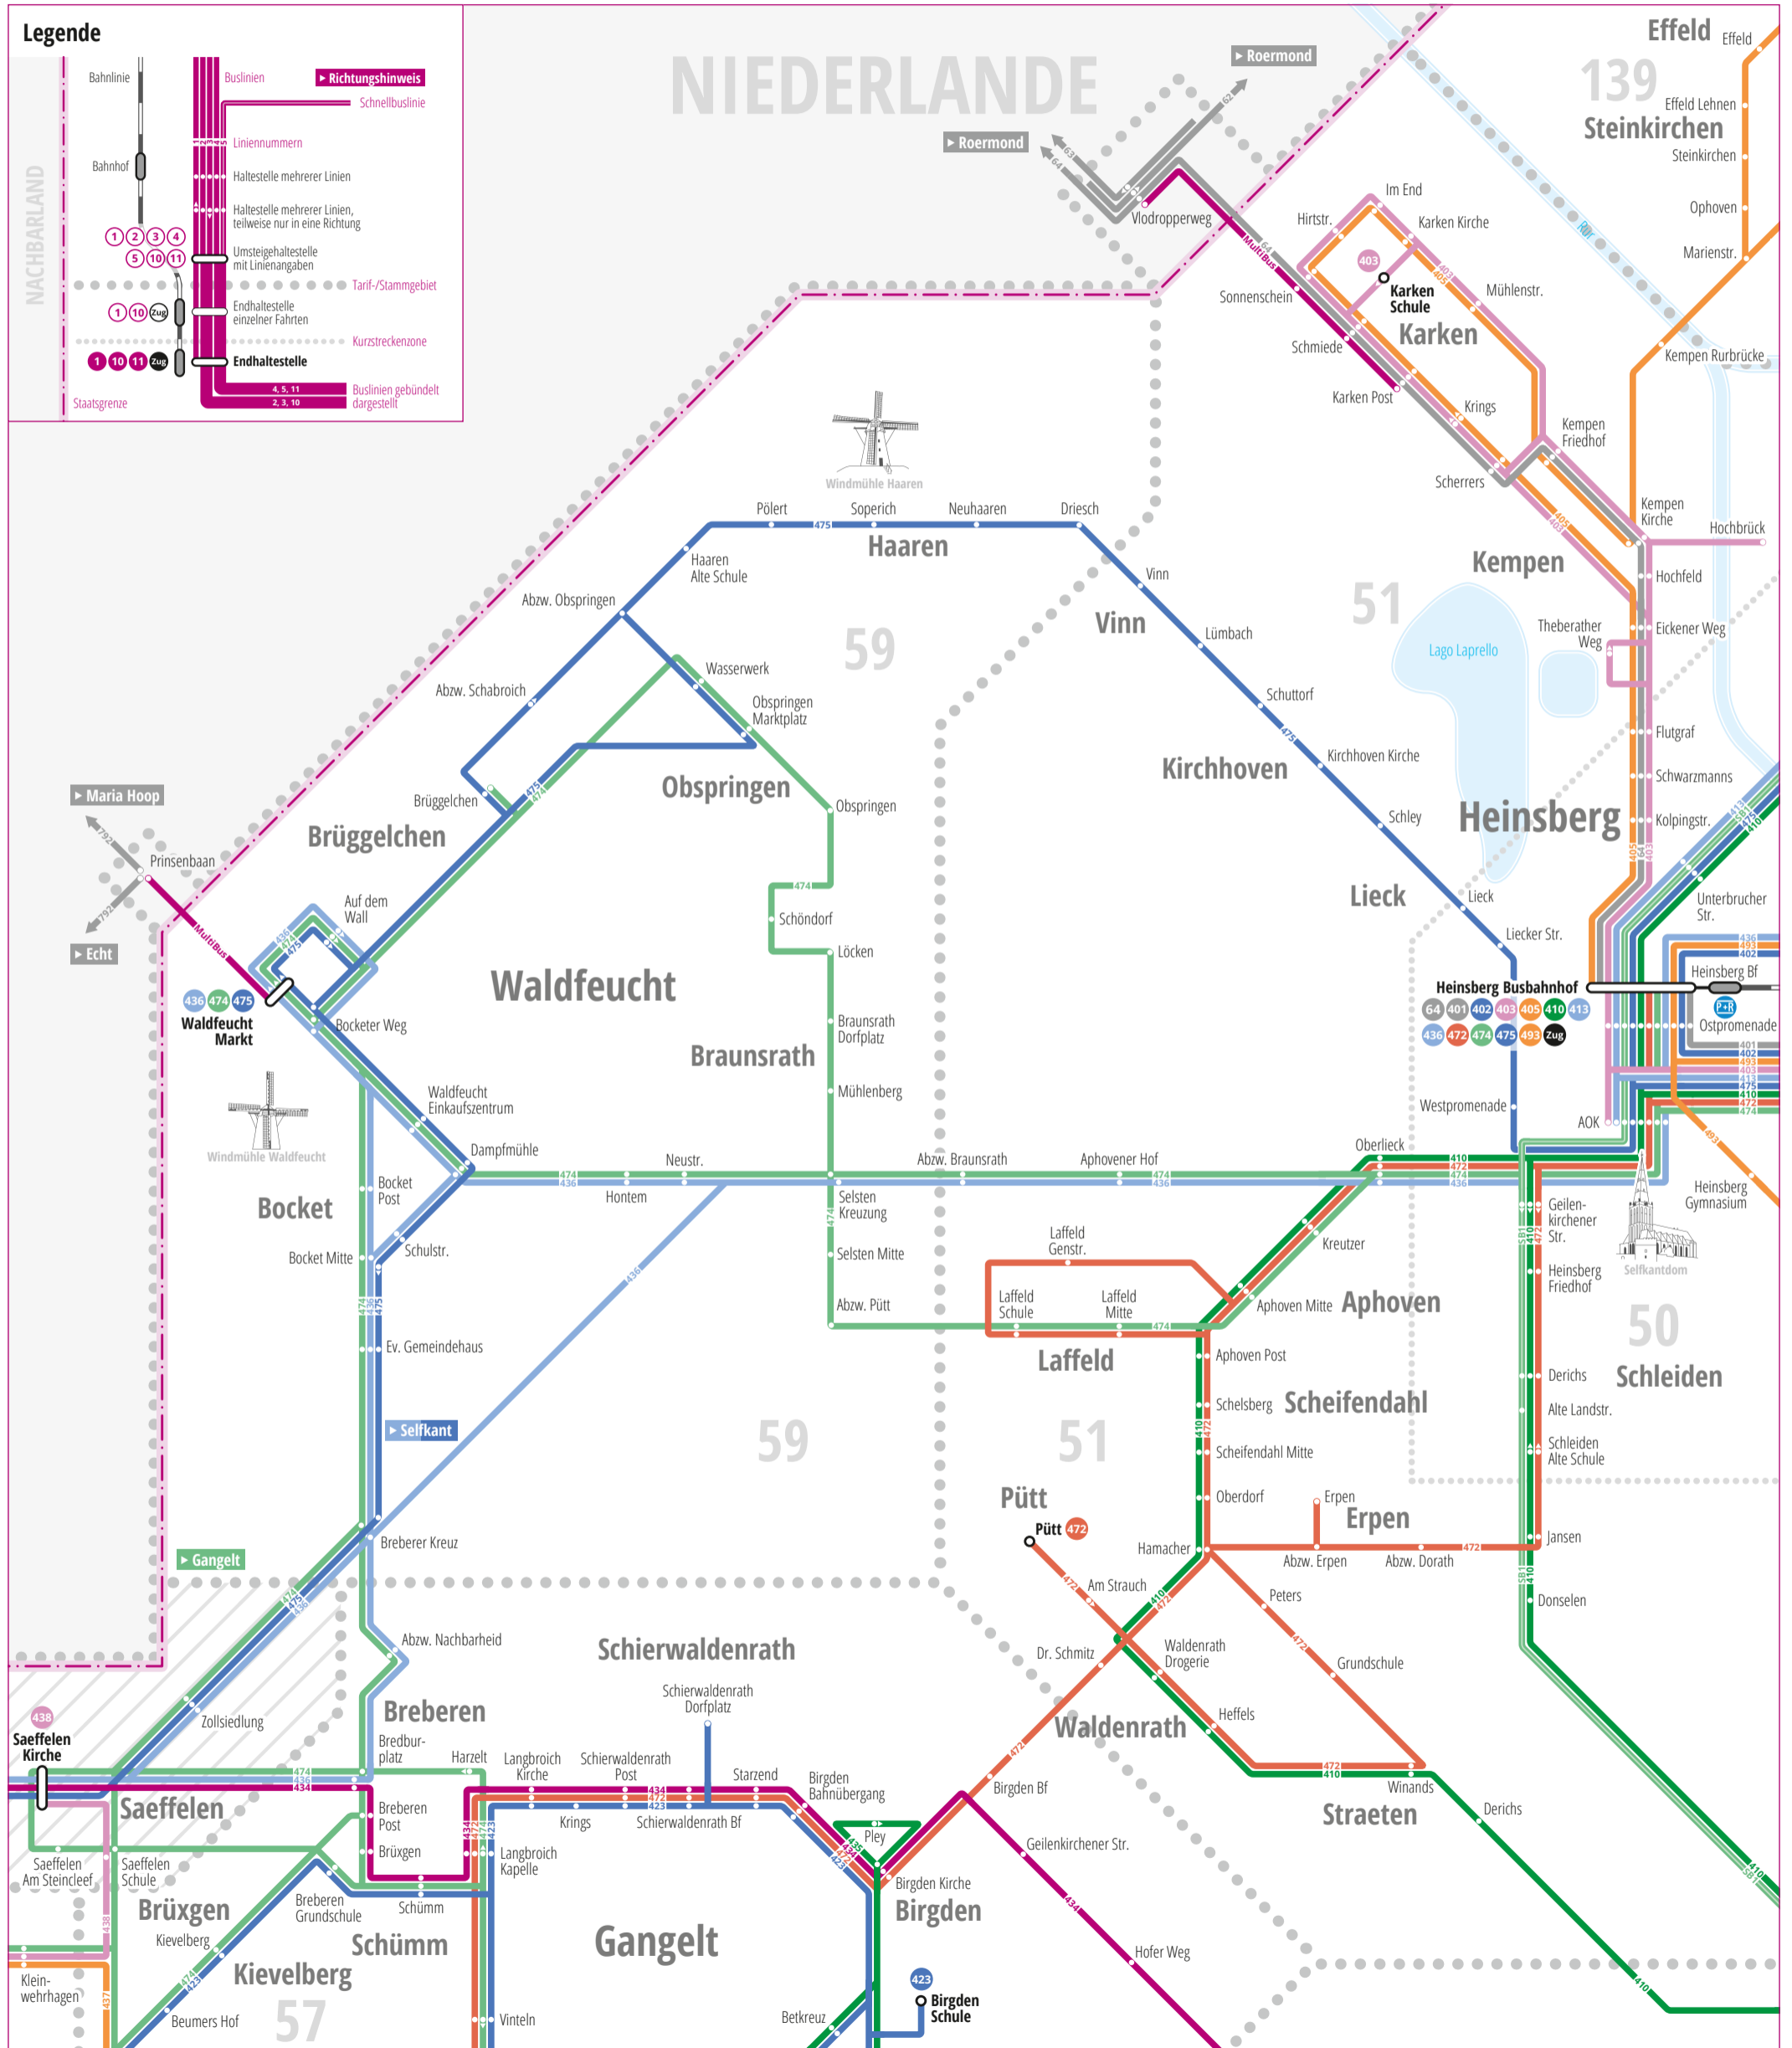

# 2020 > Liniennetzplan Waldfeucht

### Legende

- Bahnlinie
- Bahnhof
- Buslinien
- Schnellbuslinie
- Liniennummern
- Haltestelle mehrerer Linien
- Haltestelle mehrerer Linien, teilweise nur in eine Richtung
- Umsteigehaltestelle mit Linienangaben
- Tarif-/Stammgebiet
- Endhaltestelle einzelner Fahrten
- Endhaltestelle
- Kurzstreckenzonen
- Buslinien gebündelt dargestellt
- Richtungshinweis