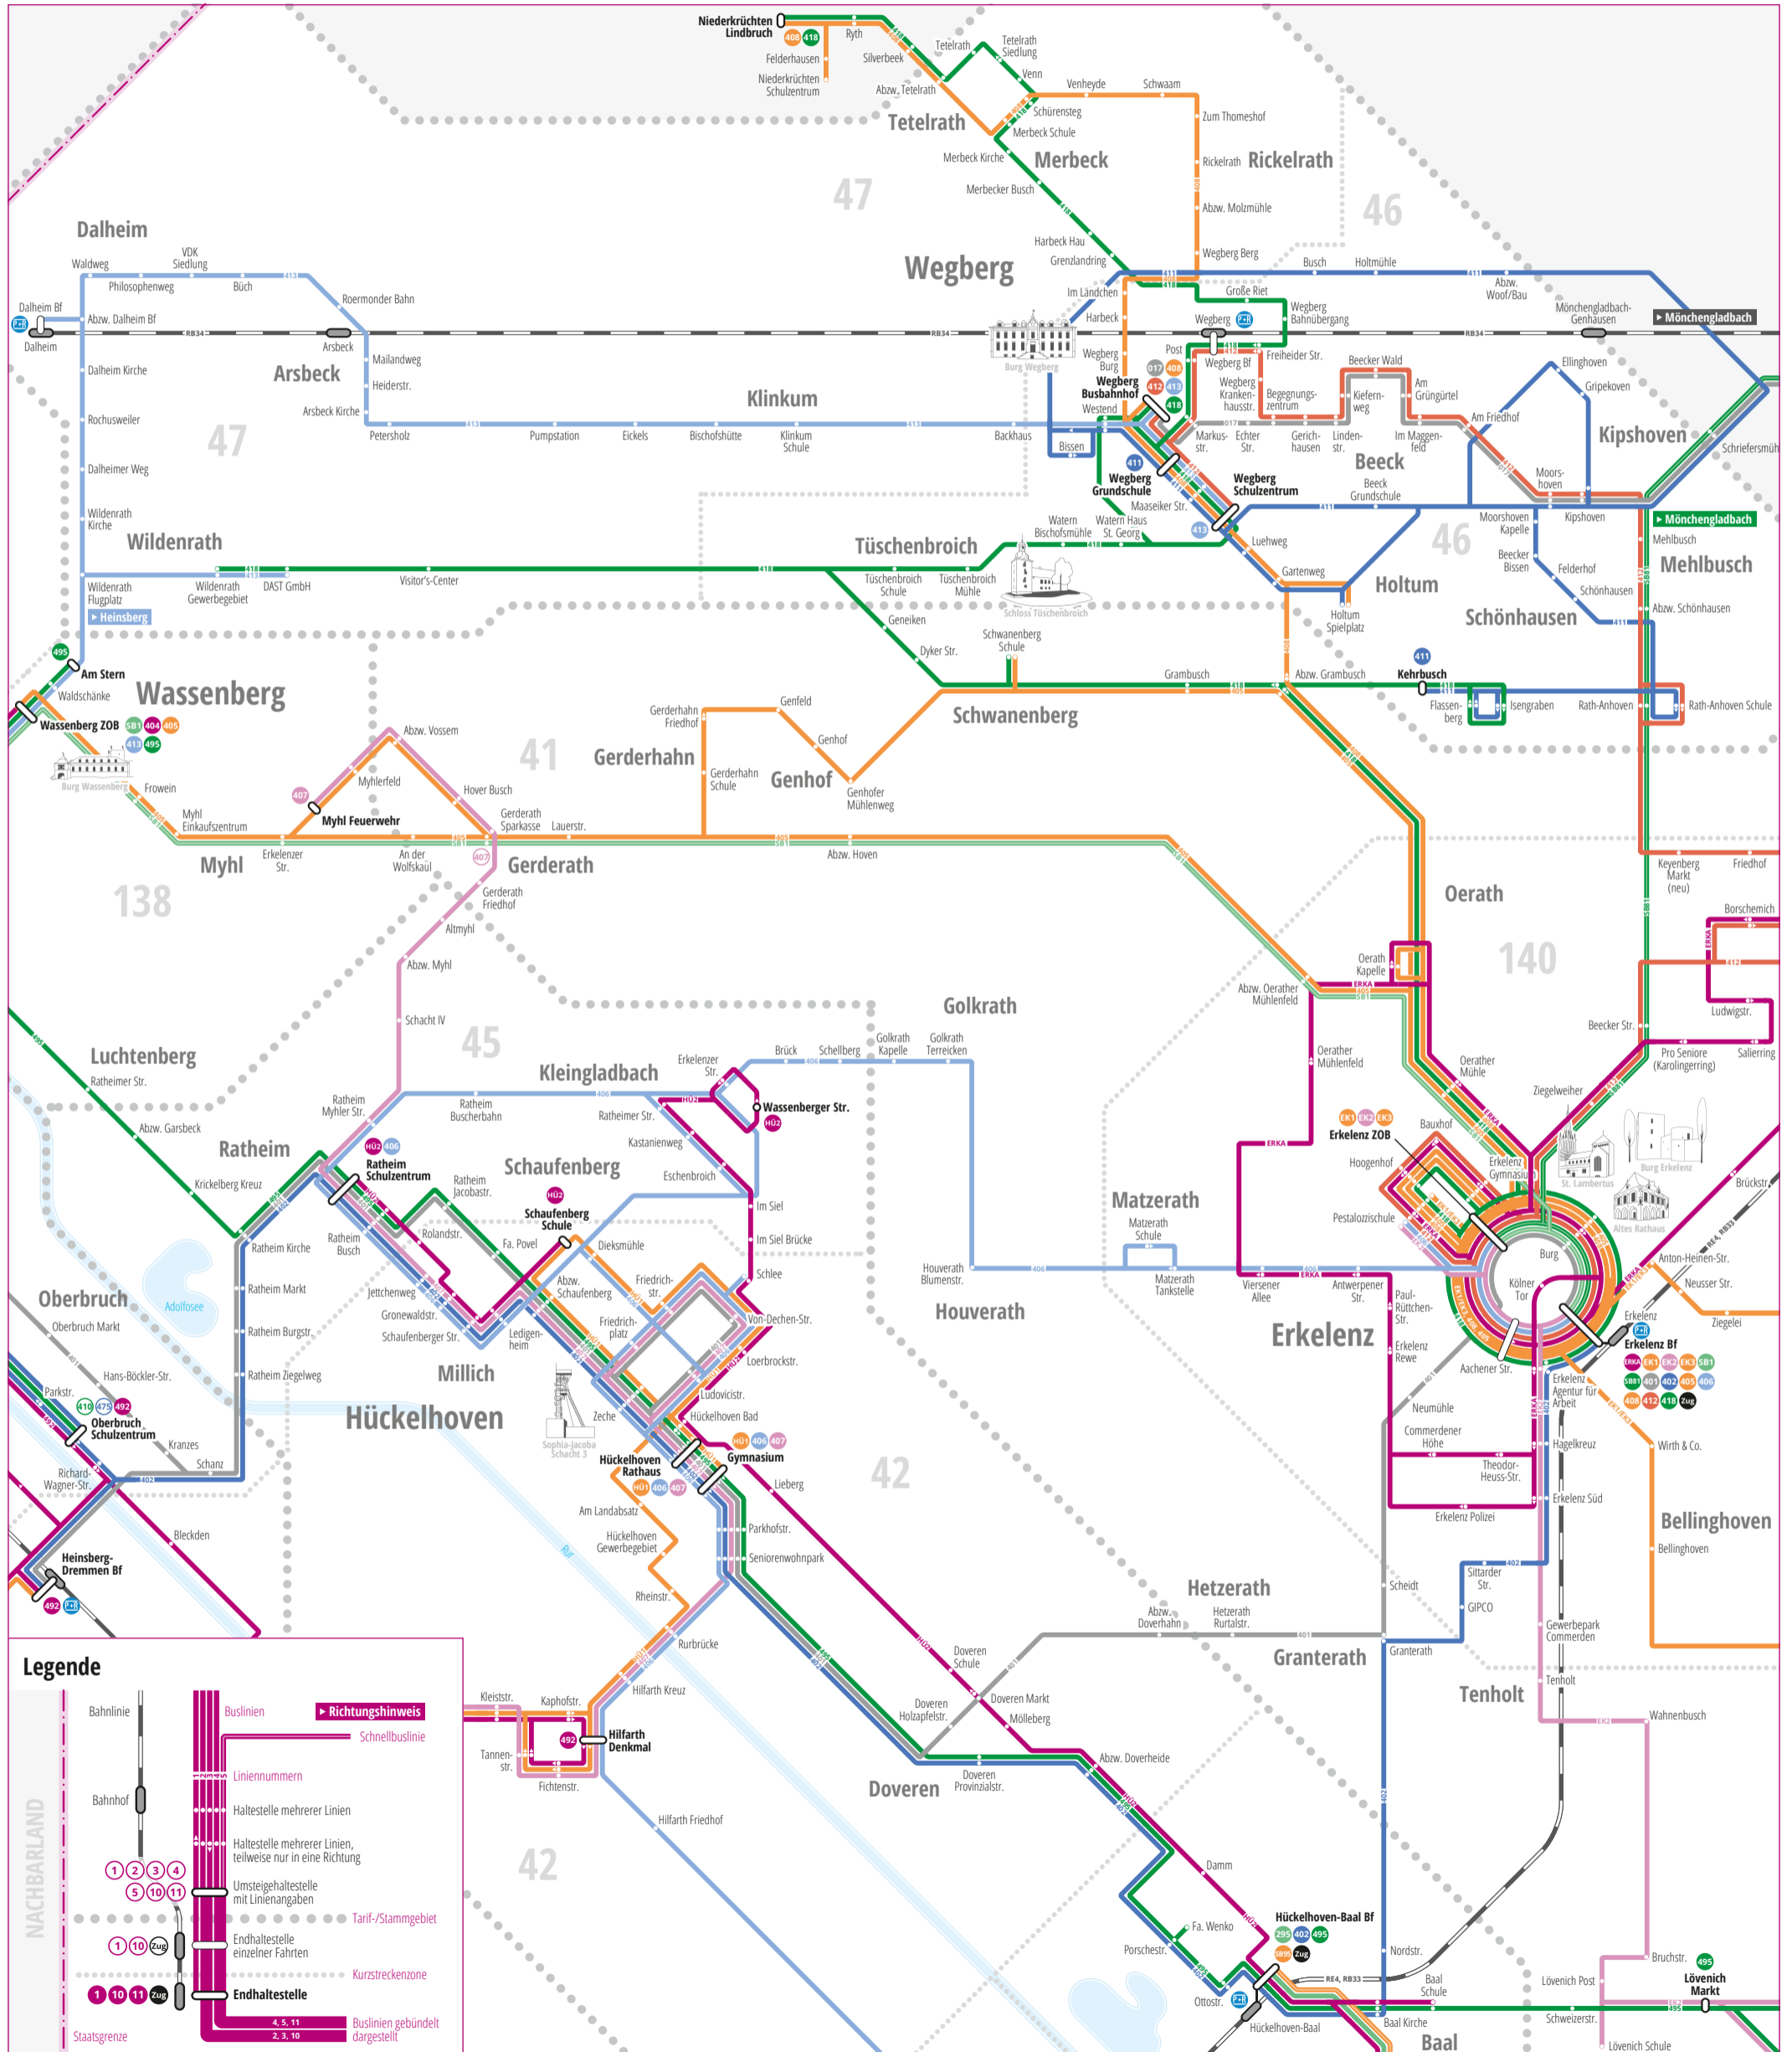

# 2020 > Liniennetzplan Wegberg

### Legende

- Bahnlinie
- Bahnhof
- Buslinien
- Schnellbuslinie
- Liniennummern
- Haltestelle mehrerer Linien
- Haltestelle mehrerer Linien, teilweise nur in eine Richtung
- Umsteigehaltestelle mit Linienangaben
- Tarif-/Stammgebiet
- Endhaltestelle einzelner Fahrten
- Kurzstreckenzone
- Endhaltestelle
- Buslinien gebündelt dargestellt
- Richtungshinweis