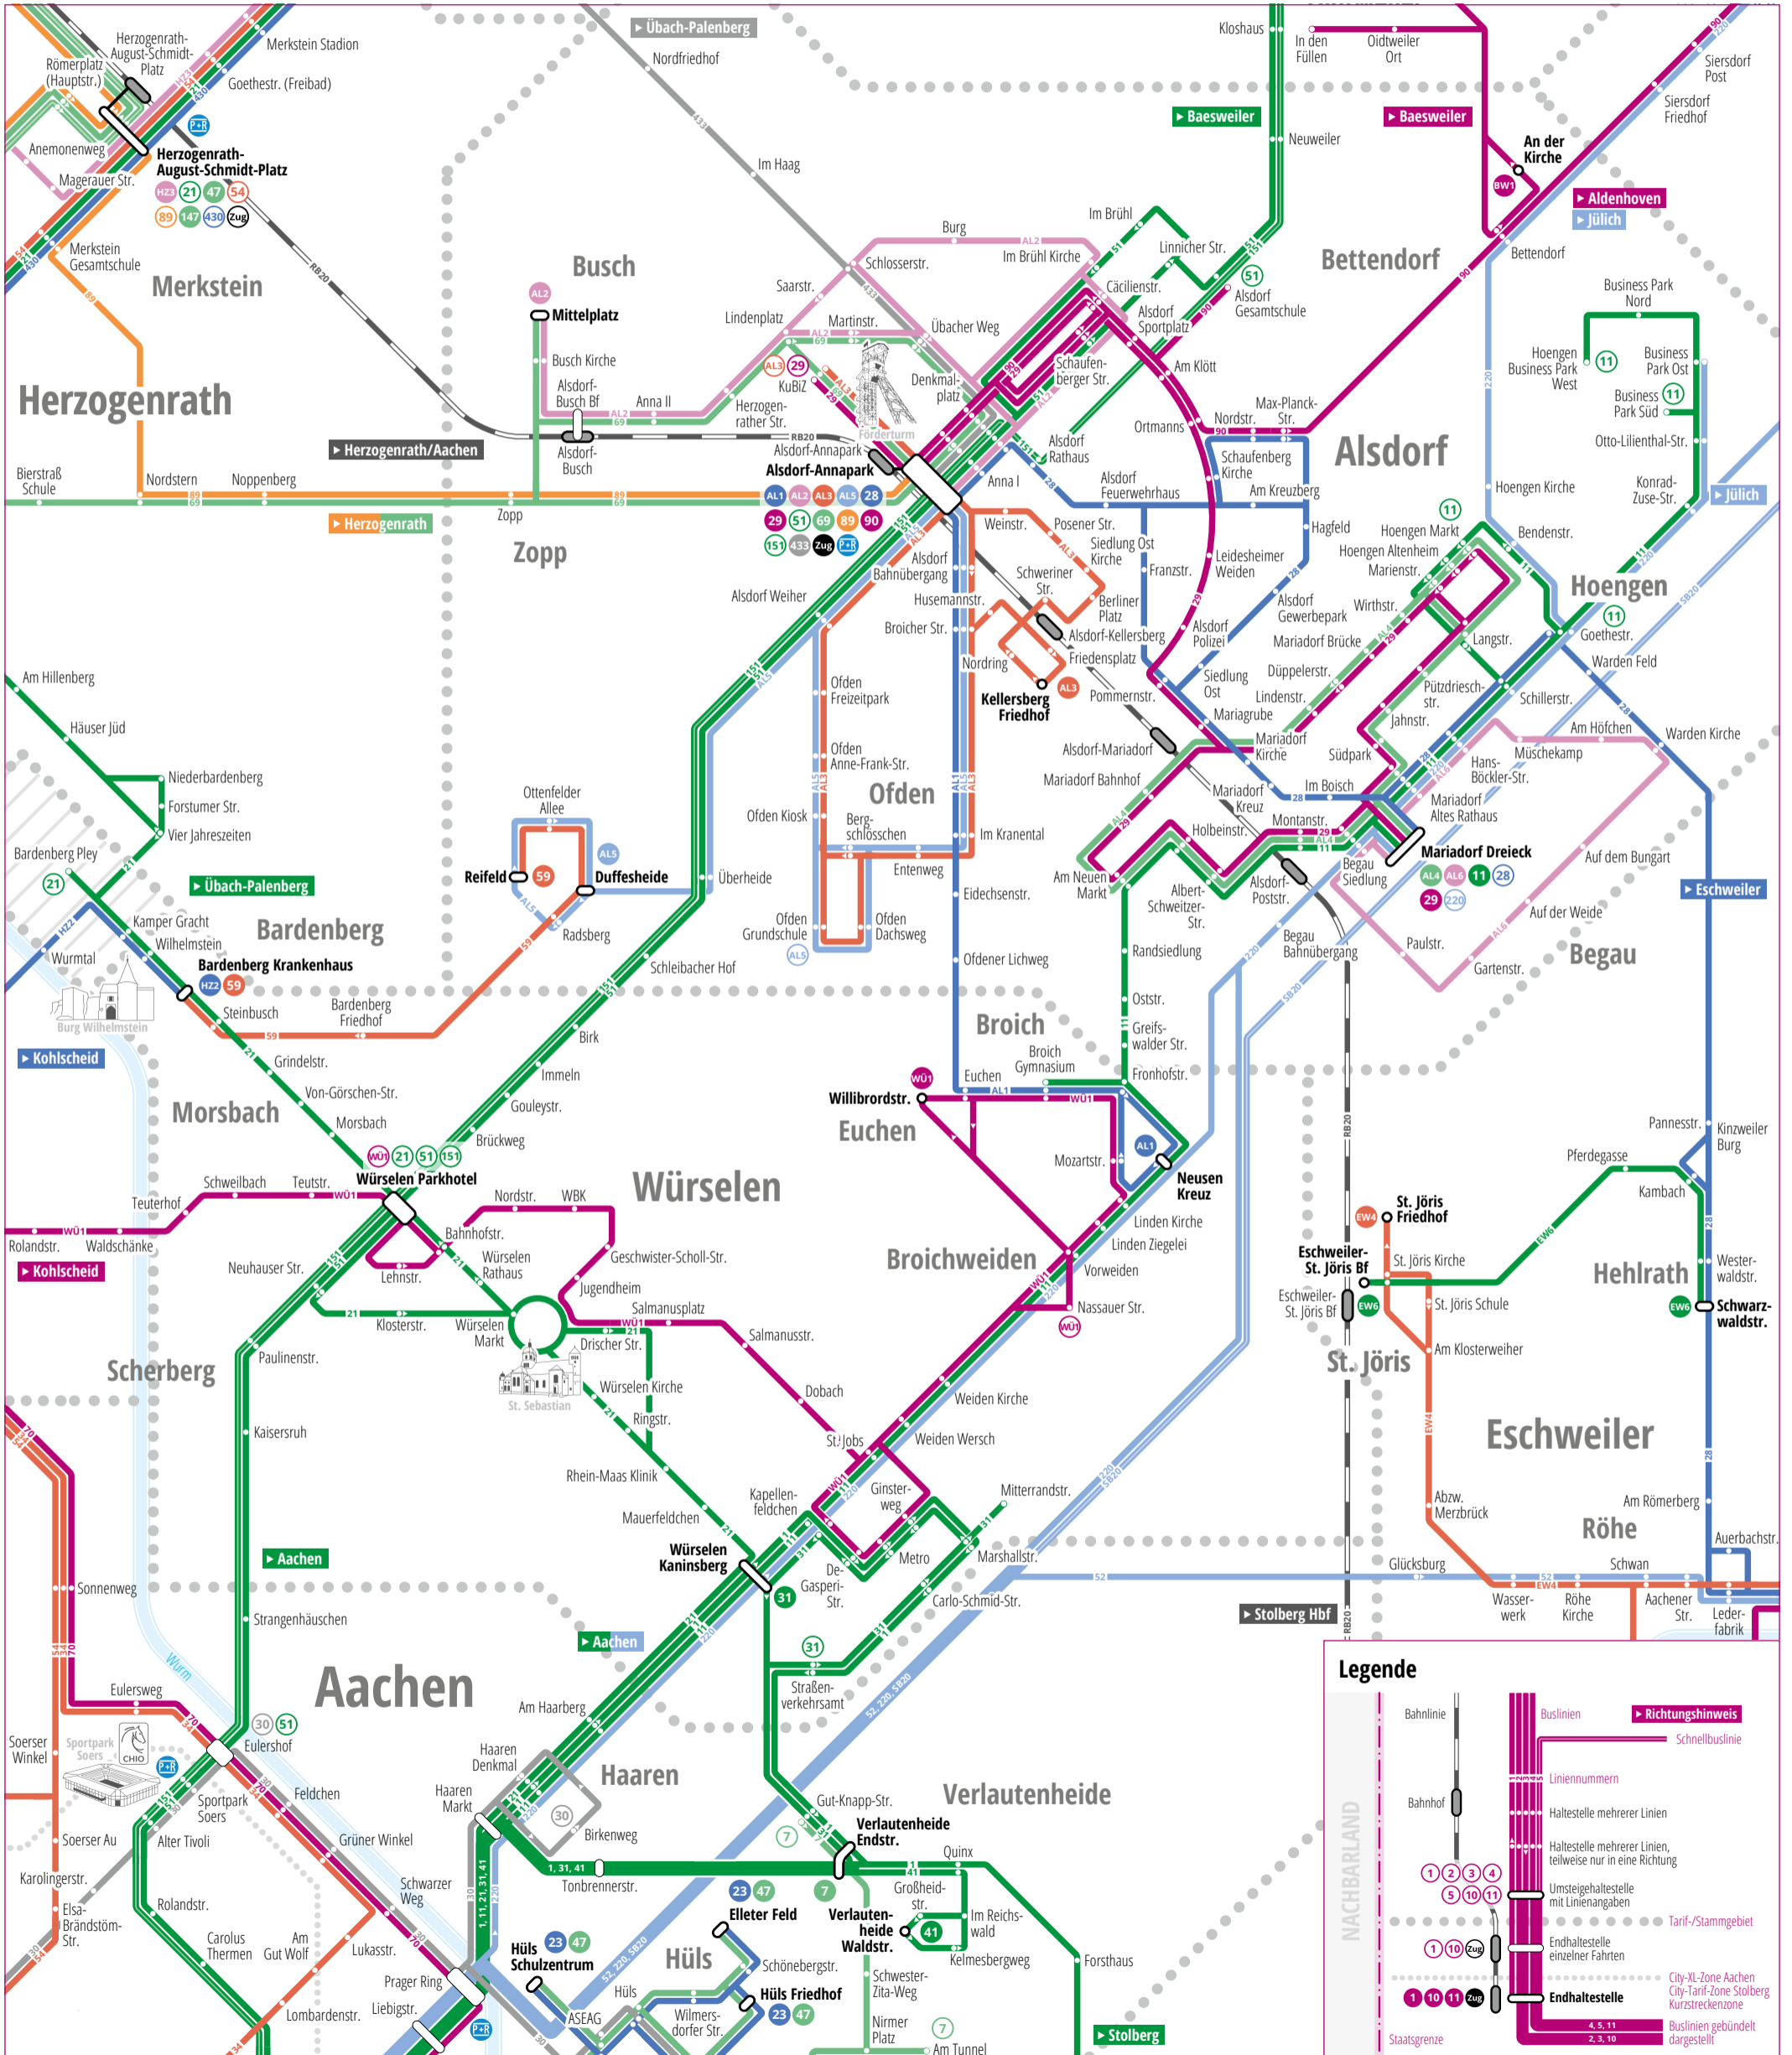

2020 > Liniennetzplan Alsdorf · Würselen

Legende

- Bahnlinie
- Bahnhof
- Buslinien
- Liniennummern
- Haltestelle mehrerer Linien
- Haltestelle mehrerer Linien, teilweise nur in eine Richtung
- Umsteigehaltestelle mit Linienangaben
- Endhaltestelle einzelner Fahrten
- Endhaltestelle
- Staatsgrenze
- City-XL-Zone Aachen
- City-Tarif-Zone Stolberg
- Kurzstreckenzone
- Buslinien gebündelt dargestellt
- Richtungshinweis
- Schnellbuslinie